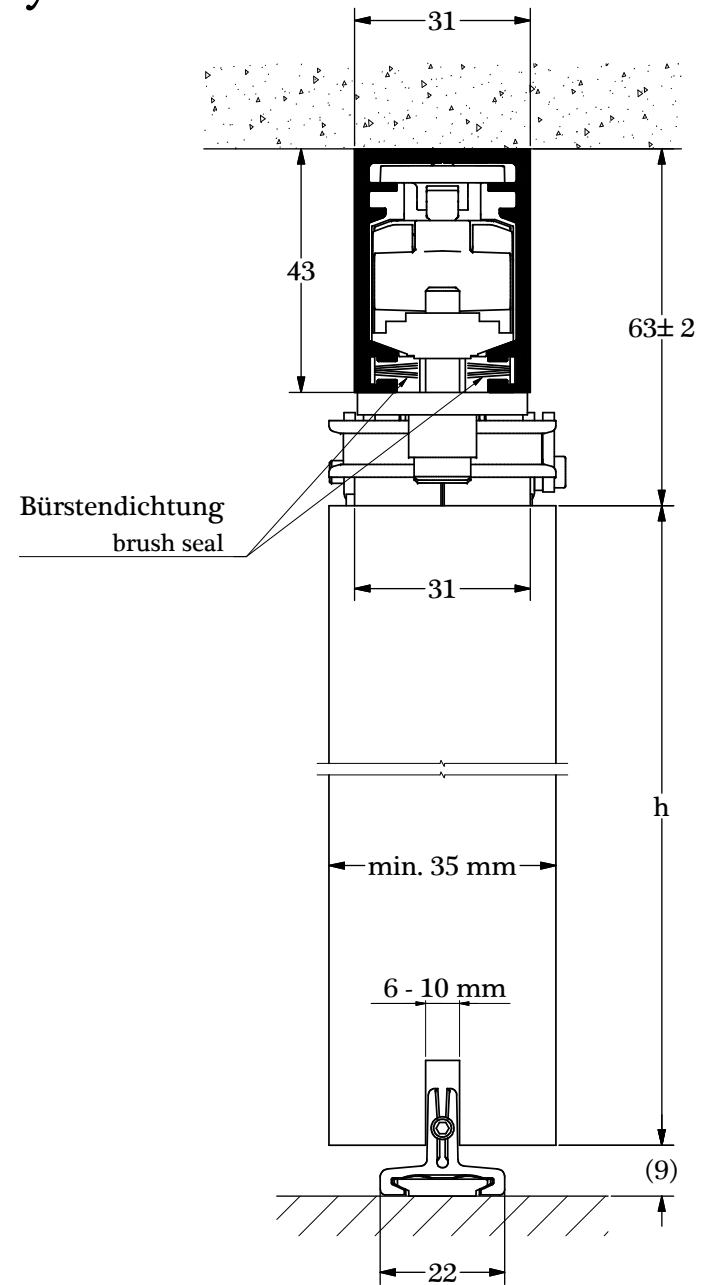

NOVA 80 Holz Synchron

NOVA 80 Holz Synchron