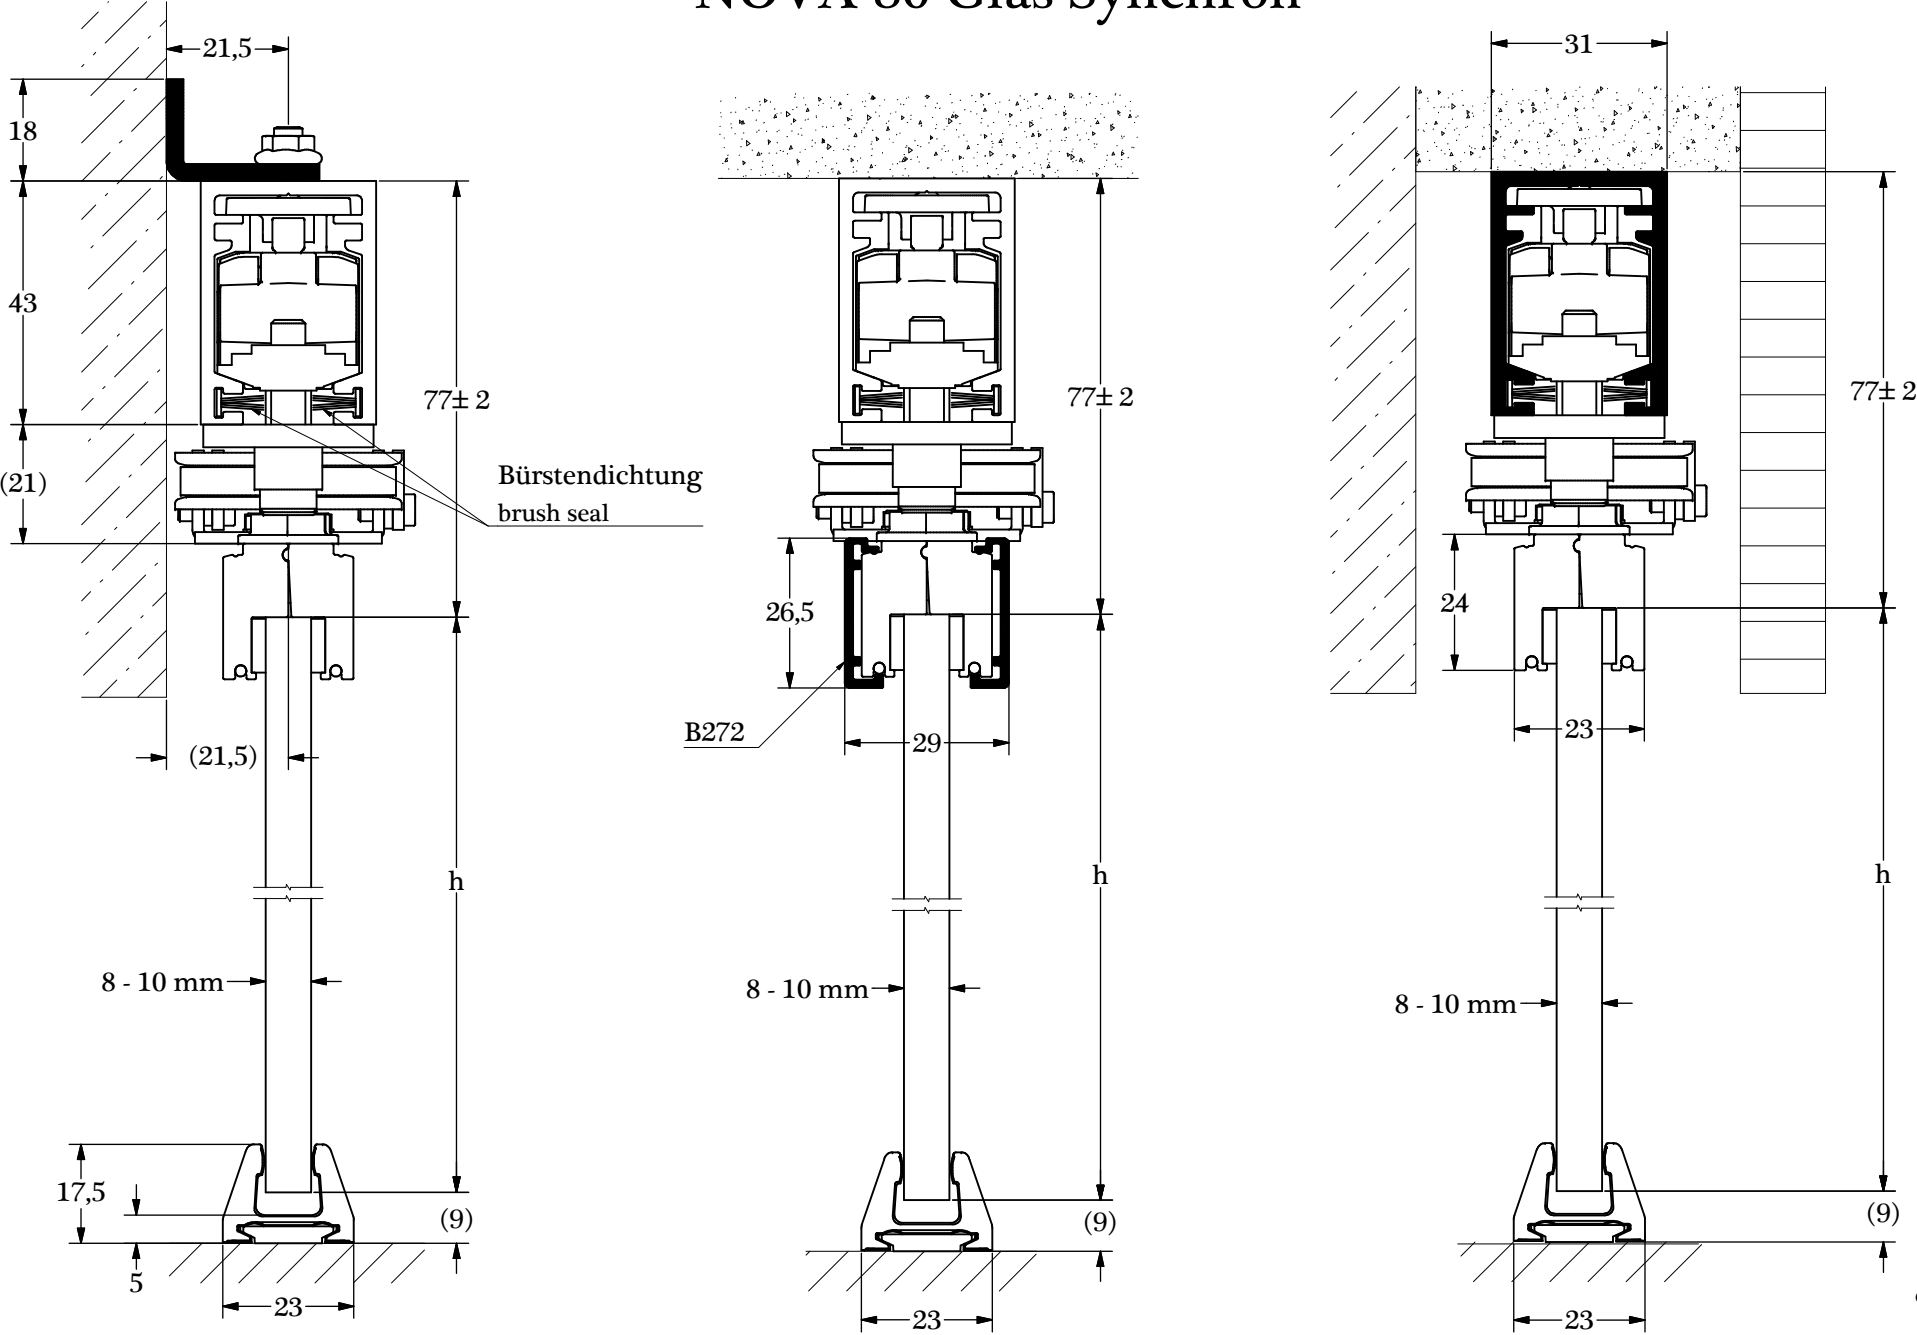

NOVA 80 Glas Synchron

NOVA 80 Glas Synchron