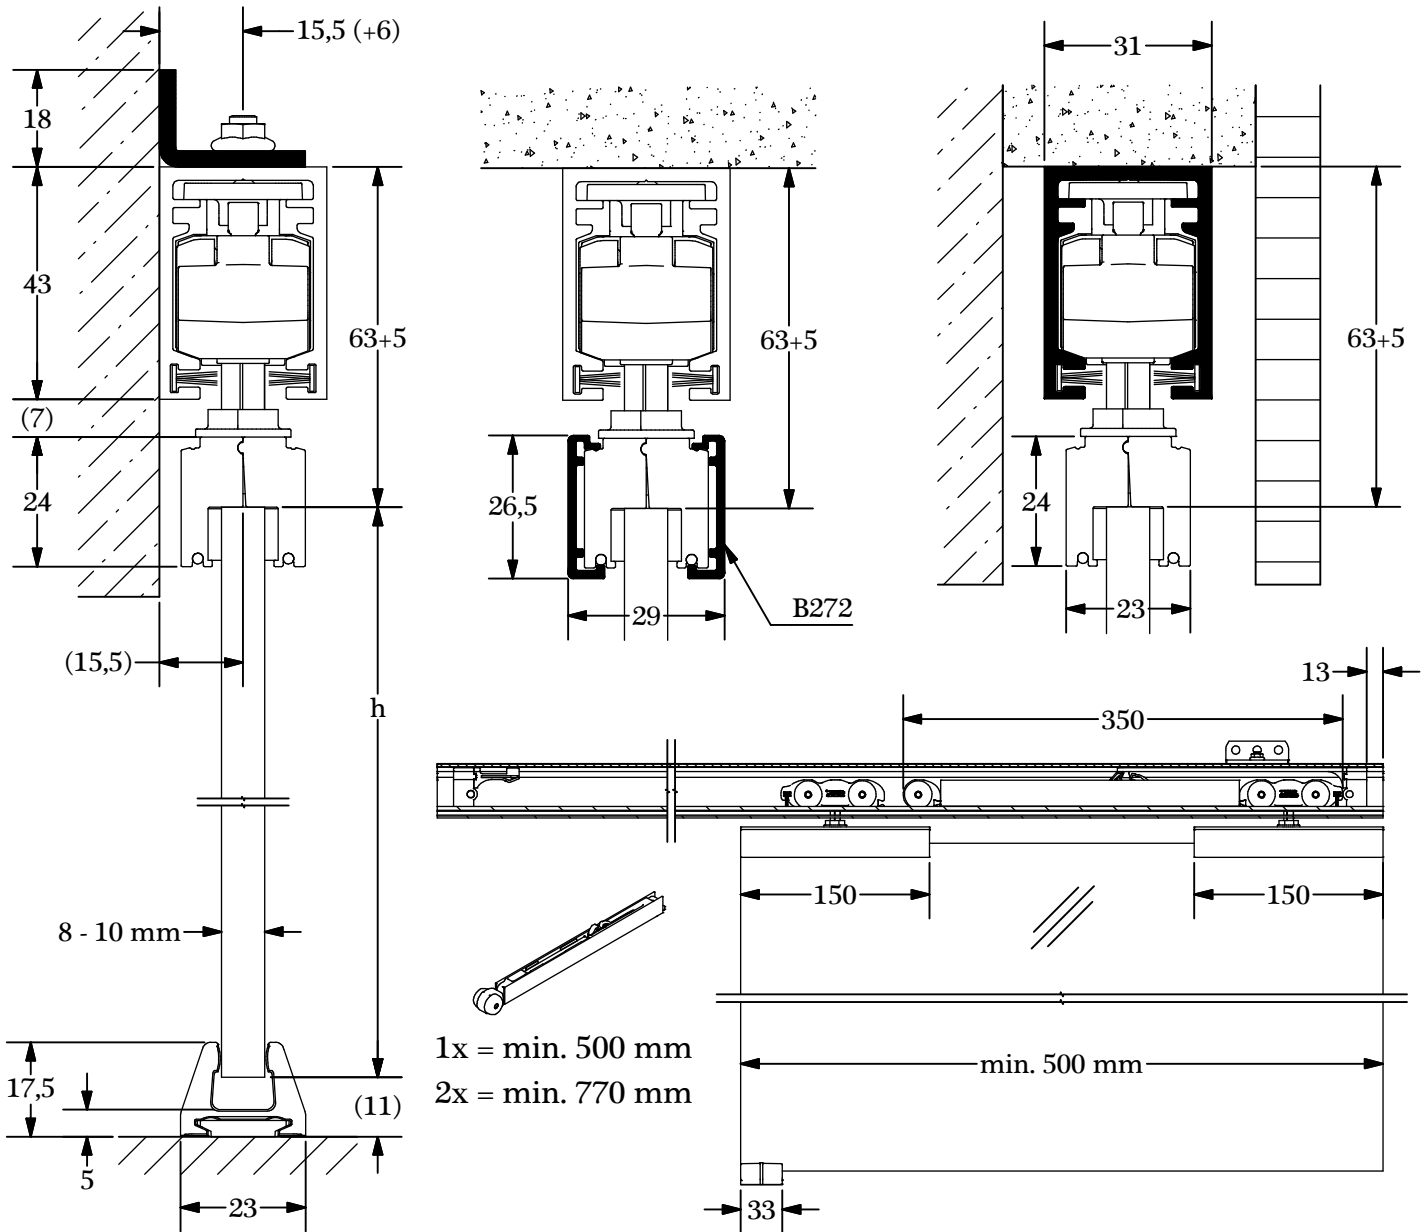

NOVA 80 Glas

1x = min. 500 mm
2x = min. 770 mm

Nova80+Glas

Irrtümer und technische Änderungen vorbehalten./Subject to errors and technical amendments.

Glas / Glass	Gummi / Rubber
8 mm	2 x 3 mm
10 mm	2 x 2 mm