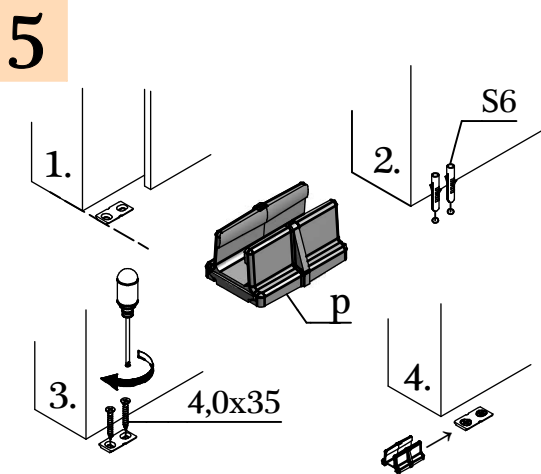

NOVA 80 Glas

1x = min. 500 mm
2x = min. 770 mm

Nova80+Glas

Irrtümer und technische Änderungen vorbehalten./Subject to errors and technical amendments.

Glas / Glass	Gummi / Rubber
8 mm	2 x 3 mm
10 mm	2 x 2 mm