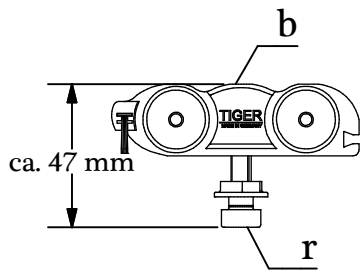

NOVA 80 Glas

1x = min. 500 mm
2x = min. 770 mm

Nova80+Glas

Irrtümer und technische Änderungen vorbehalten./Subject to errors and technical amendments.

Glas / Glass	Gummi / Rubber
8 mm	2 x 3 mm
10 mm	2 x 2 mm