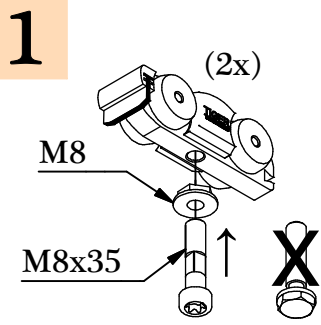

NOVA 80 Glas

1x = min. 500 mm
2x = min. 770 mm

Nova80+Glas

Irrtümer und technische Änderungen vorbehalten./Subject to errors and technical amendments.

Glas / Glass	Gummi / Rubber
8 mm	2 x 3 mm
10 mm	2 x 2 mm