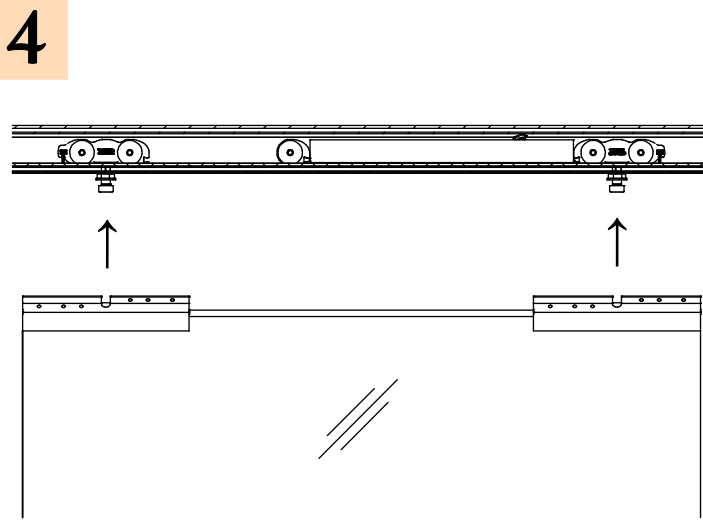

NOVA 80 Glas

1x = min. 500 mm
2x = min. 770 mm

Nova80+Glas

Irrtümer und technische Änderungen vorbehalten./Subject to errors and technical amendments.

Glas / Glass	Gummi / Rubber
8 mm	2 x 3 mm
10 mm	2 x 2 mm