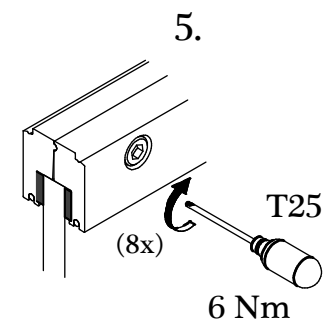

NOVA 80 Glas

1x = min. 500 mm
2x = min. 770 mm

Nova80+Glas

Irrtümer und technische Änderungen vorbehalten./Subject to errors and technical amendments.

Glas / Glass	Gummi / Rubber
8 mm	2 x 3 mm
10 mm	2 x 2 mm