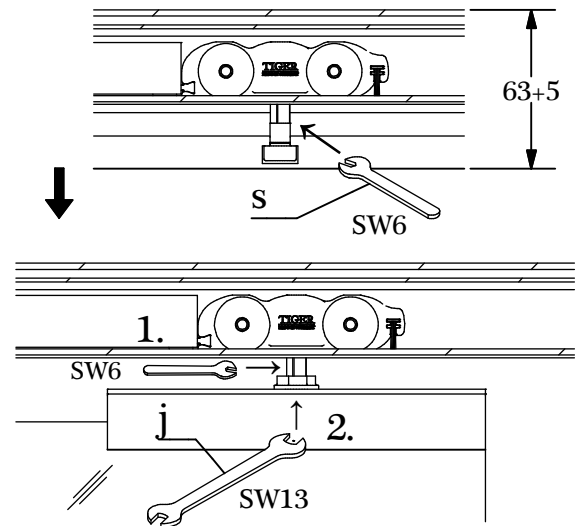

NOVA 80 Glas

1x = min. 500 mm
2x = min. 770 mm

Nova80+Glas

Irrtümer und technische Änderungen vorbehalten./Subject to errors and technical amendments.

Glas / Glass	Gummi / Rubber
8 mm	2 x 3 mm
10 mm	2 x 2 mm