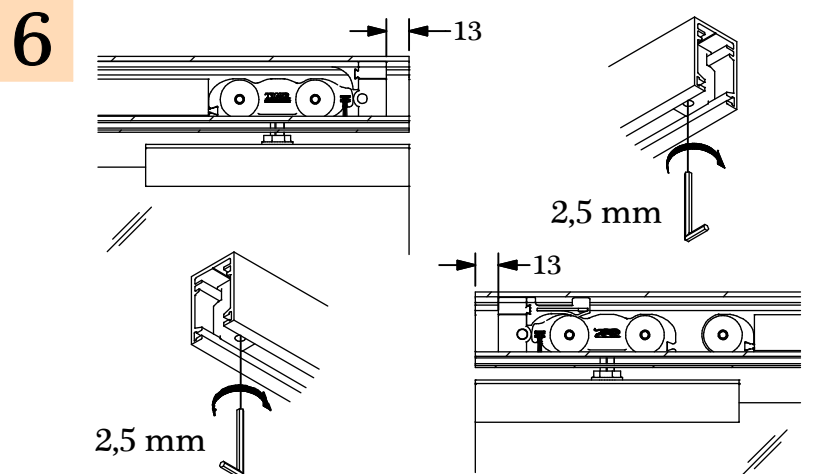

NOVA 80 Glas

1x = min. 500 mm
2x = min. 770 mm

Nova80+Glas

Irrtümer und technische Änderungen vorbehalten./Subject to errors and technical amendments.

Glas / Glass	Gummi / Rubber
8 mm	2 x 3 mm
10 mm	2 x 2 mm