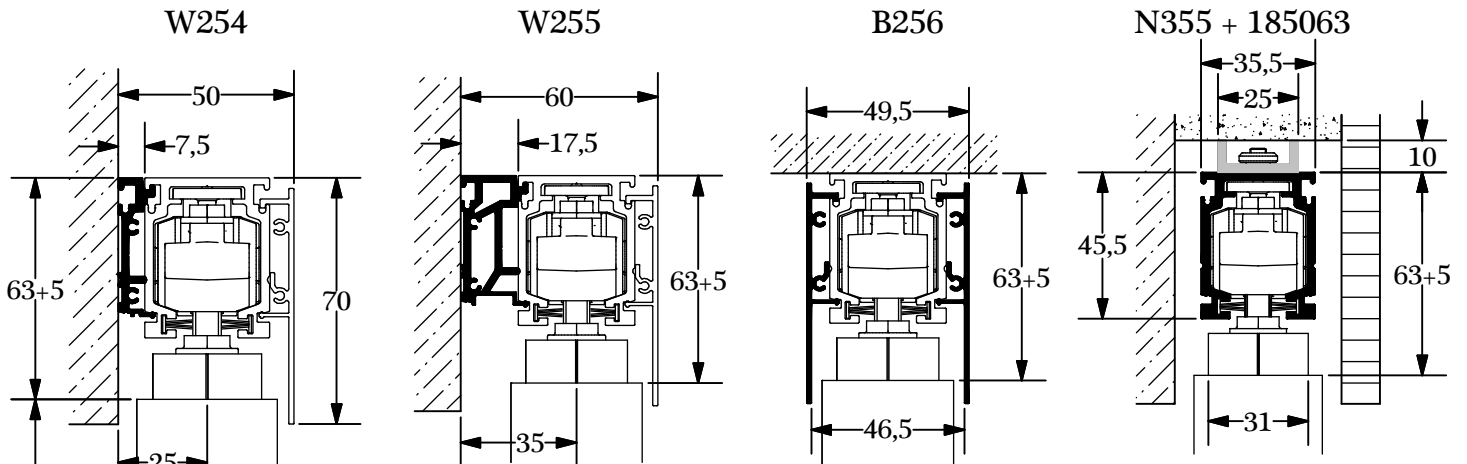

NOVA 150 Holz

Profile + Blenden / Profiles + Covers

1x = min. 530 mm
2x = min. 860 mm

Irrtümer und technische Änderungen vorbehalten. / Subject to errors and technical amendments.

Irrtümer und technische Änderungen vorbehalten. / Subject to errors and technical amendments.