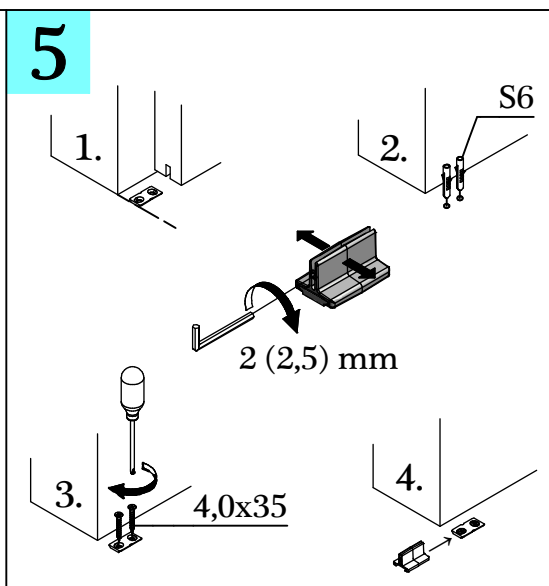

NOVA 150 Holz

Profile + Blenden / Profiles + Covers

1x = min. 530 mm
2x = min. 860 mm

Irrtümer und technische Änderungen vorbehalten. / Subject to errors and technical amendments.

Irrtümer und technische Änderungen vorbehalten. / Subject to errors and technical amendments.