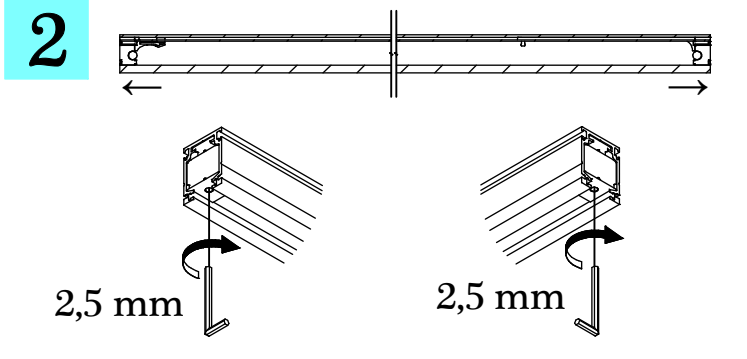

NOVA 150 Holz

Profile + Blenden / Profiles + Covers

1x = min. 530 mm
2x = min. 860 mm

Irrtümer und technische Änderungen vorbehalten. / Subject to errors and technical amendments.

Irrtümer und technische Änderungen vorbehalten. / Subject to errors and technical amendments.