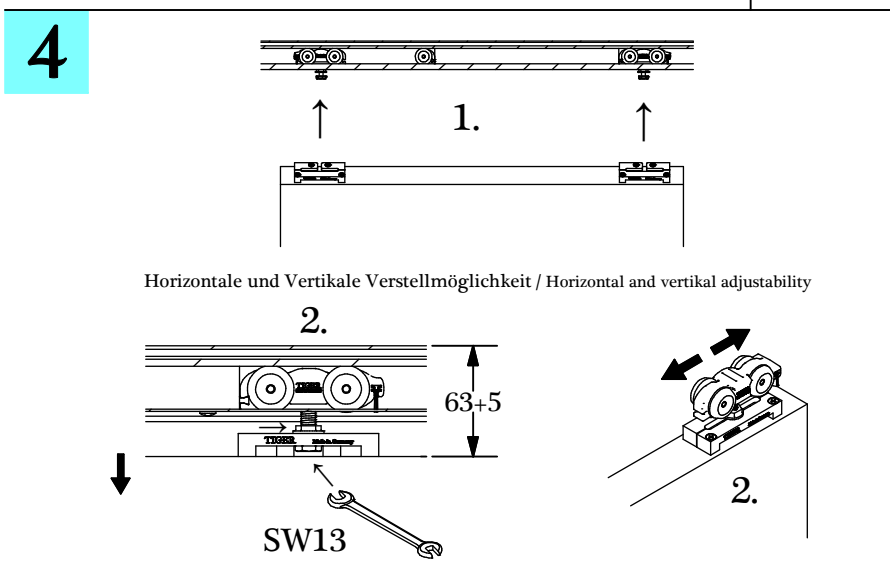

NOVA 150 Holz

Profile + Blenden / Profiles + Covers

1x = min. 530 mm
2x = min. 860 mm

Irrtümer und technische Änderungen vorbehalten. / Subject to errors and technical amendments.

Irrtümer und technische Änderungen vorbehalten. / Subject to errors and technical amendments.