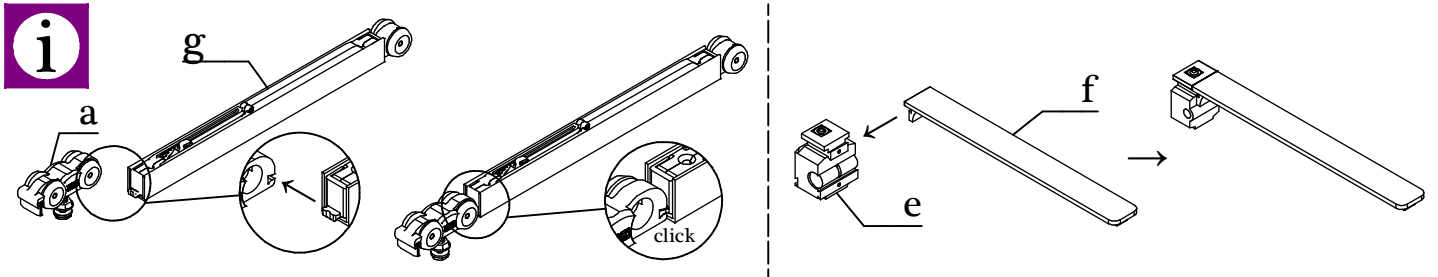

NOVA 150 Holz

Profile + Blenden / Profiles + Covers

1x = min. 530 mm
2x = min. 860 mm

Irrtümer und technische Änderungen vorbehalten. / Subject to errors and technical amendments.

Irrtümer und technische Änderungen vorbehalten. / Subject to errors and technical amendments.