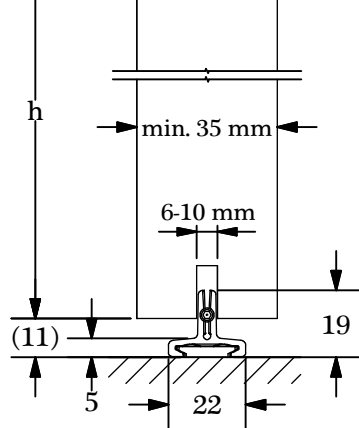

NOVA 150 Holz

Profile + Blenden / Profiles + Covers

1x = min. 530 mm
2x = min. 860 mm

Irrtümer und technische Änderungen vorbehalten. / Subject to errors and technical amendments.

Irrtümer und technische Änderungen vorbehalten. / Subject to errors and technical amendments.