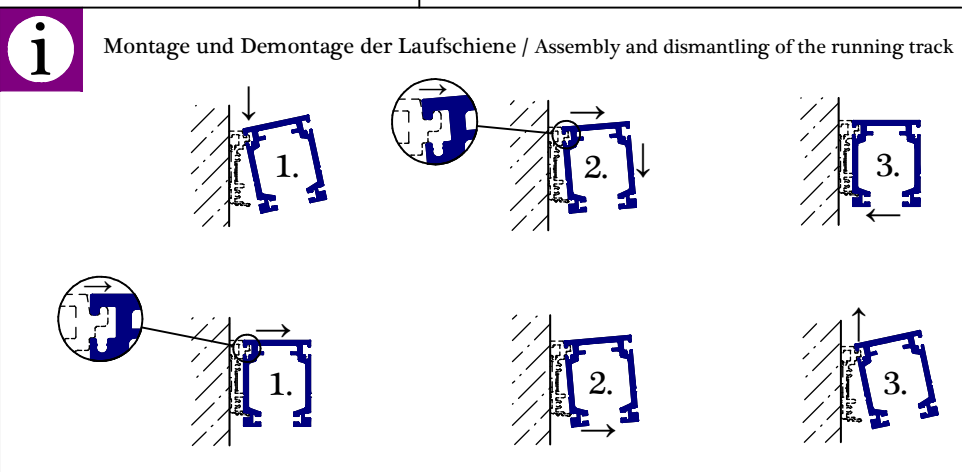

NOVA 150 Holz

Profile + Blenden / Profiles + Covers

1x = min. 530 mm
2x = min. 860 mm

Irrtümer und technische Änderungen vorbehalten. / Subject to errors and technical amendments.

Irrtümer und technische Änderungen vorbehalten. / Subject to errors and technical amendments.