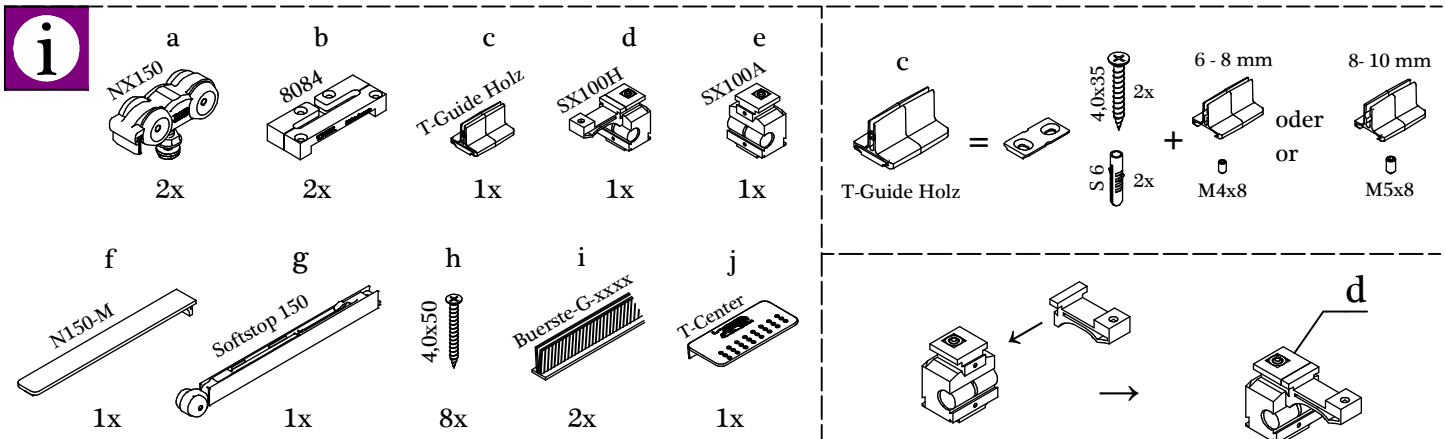

NOVA 150 Holz

Profile + Blenden / Profiles + Covers

1x = min. 530 mm
2x = min. 860 mm

Irrtümer und technische Änderungen vorbehalten. / Subject to errors and technical amendments.

Irrtümer und technische Änderungen vorbehalten. / Subject to errors and technical amendments.