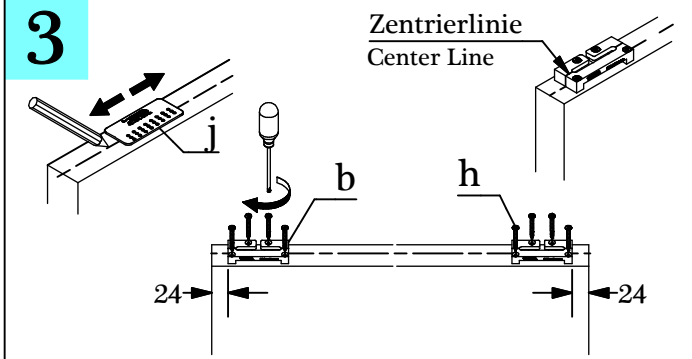

NOVA 150 Holz

Profile + Blenden / Profiles + Covers

1x = min. 530 mm
2x = min. 860 mm

Irrtümer und technische Änderungen vorbehalten. / Subject to errors and technical amendments.

Irrtümer und technische Änderungen vorbehalten. / Subject to errors and technical amendments.