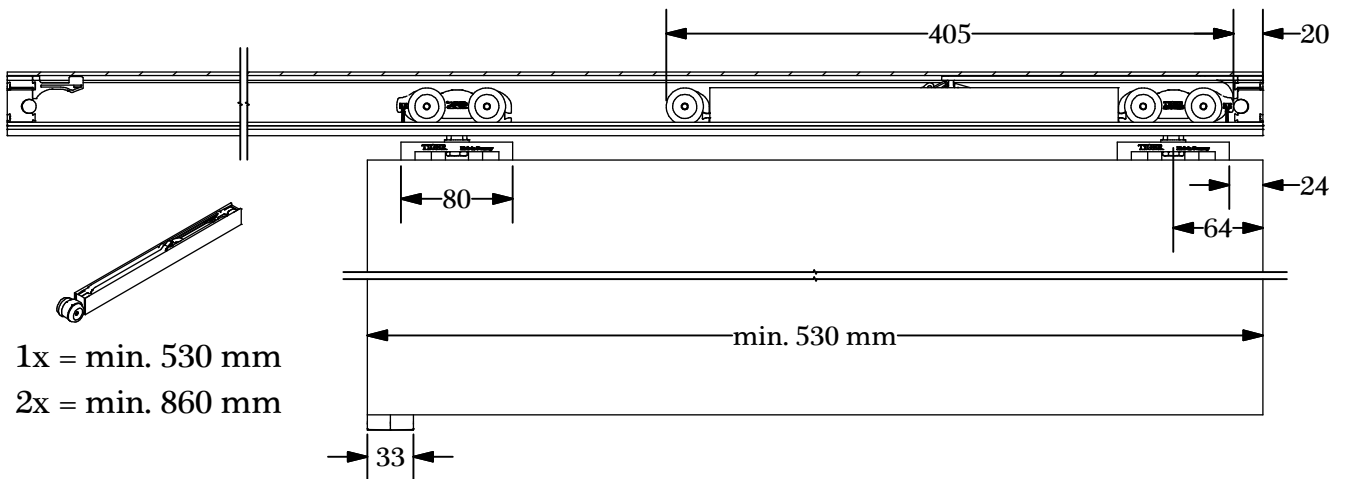

NOVA 150 Holz

Profile + Blenden / Profiles + Covers

1x = min. 530 mm
2x = min. 860 mm

Irrtümer und technische Änderungen vorbehalten. / Subject to errors and technical amendments.

Irrtümer und technische Änderungen vorbehalten. / Subject to errors and technical amendments.