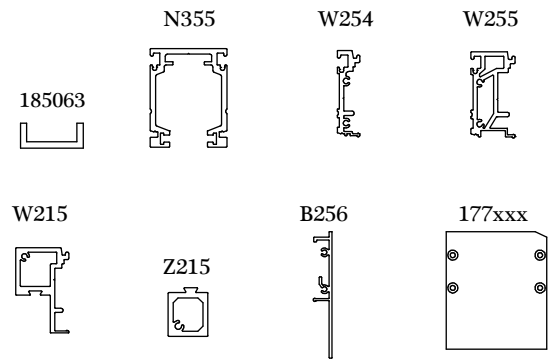

NOVA 150 Holz

Profile + Blenden / Profiles + Covers

1x = min. 530 mm
2x = min. 860 mm

Irrtümer und technische Änderungen vorbehalten. / Subject to errors and technical amendments.

Irrtümer und technische Änderungen vorbehalten. / Subject to errors and technical amendments.