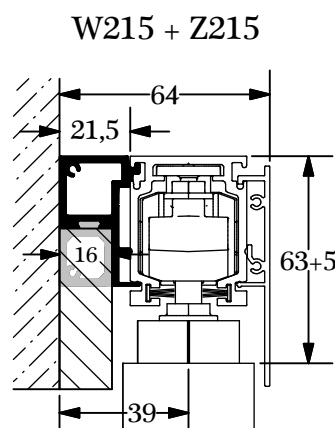

NOVA 150 Holz

Profile + Blenden / Profiles + Covers

1x = min. 530 mm
2x = min. 860 mm

Irrtümer und technische Änderungen vorbehalten. / Subject to errors and technical amendments.

Irrtümer und technische Änderungen vorbehalten. / Subject to errors and technical amendments.