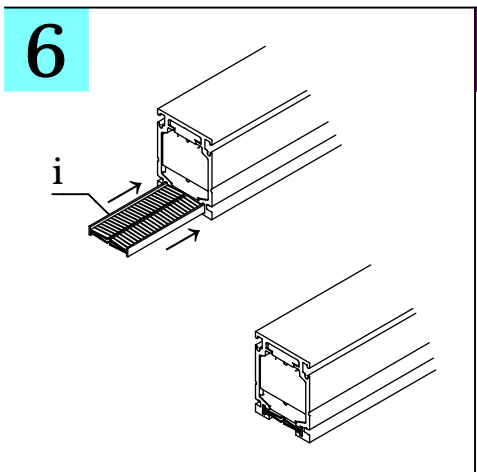

NOVA 150 Holz

Profile + Blenden / Profiles + Covers

1x = min. 530 mm
2x = min. 860 mm

Irrtümer und technische Änderungen vorbehalten. / Subject to errors and technical amendments.

Irrtümer und technische Änderungen vorbehalten. / Subject to errors and technical amendments.