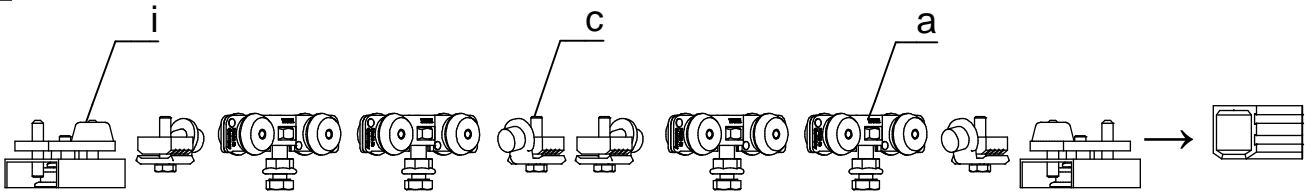

NEO 80 Holz

Synchron

Wandmontage Wall mounting

Deckenmontage Ceiling mounting

Synchron-Set / Simultaneous-Set

Irrtümer und technische Änderungen vorbehalten.

Subject to errors and technical amendments.

1