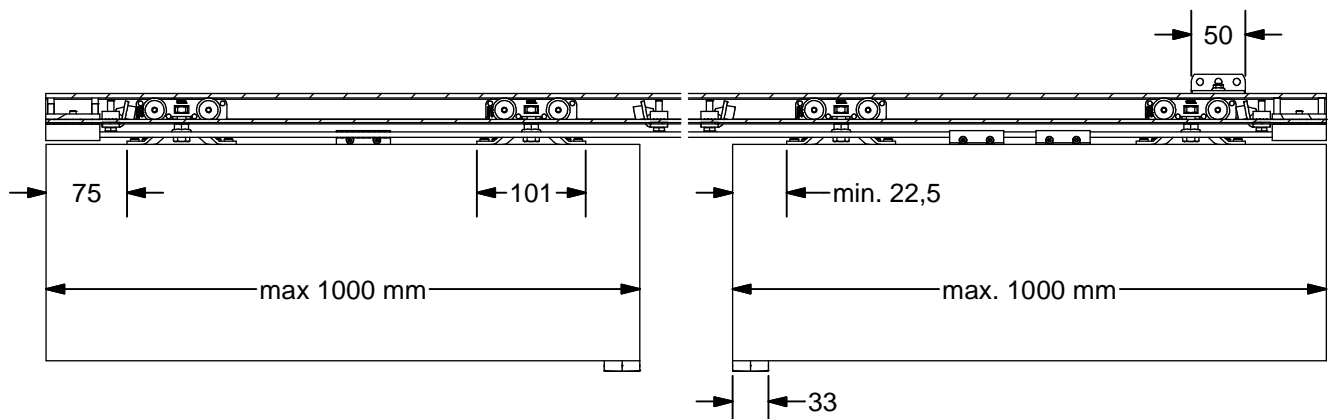

NEO 80 Holz

Synchron

Wandmontage Wall mounting

Deckenmontage Ceiling mounting

Synchron-Set / Simultaneous-Set

Irrtümer und technische Änderungen vorbehalten.

Subject to errors and technical amendments.

1