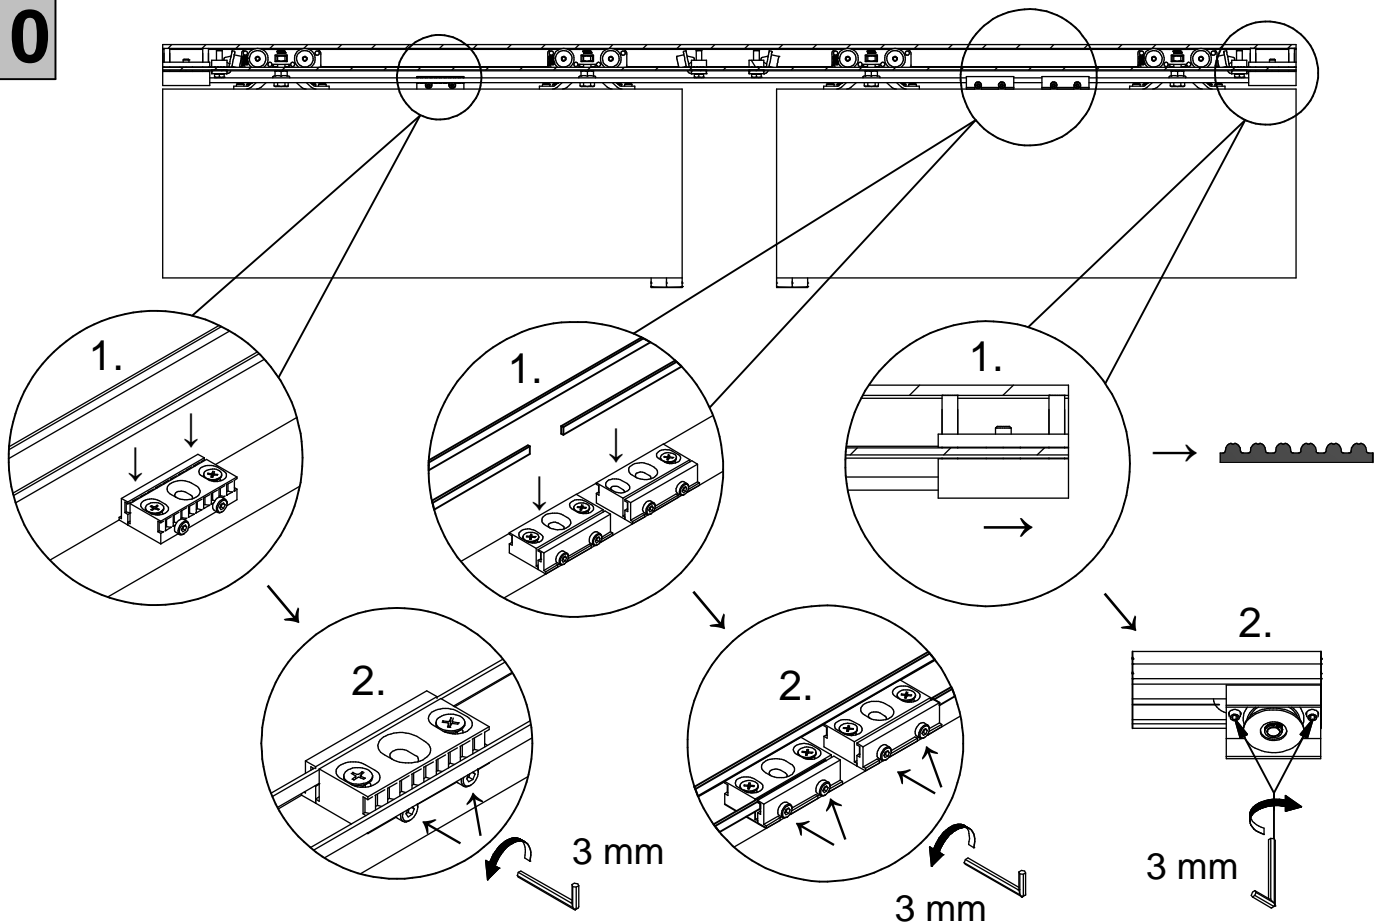

8

9

10

Irrtümer und technische Änderungen vorbehalten.

Subject to errors and technical amendments.