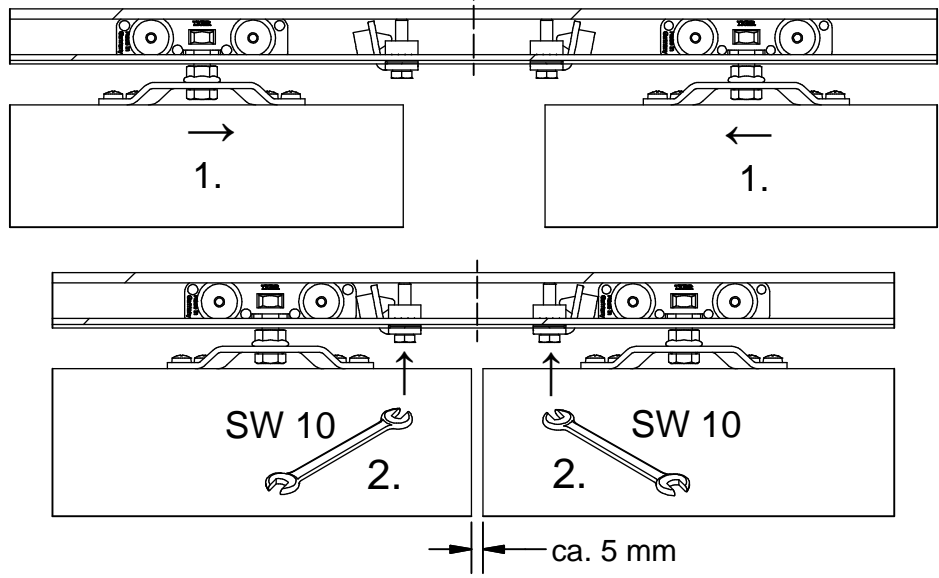

NEO 80 Holz

Synchron

Wandmontage Wall mounting

Deckenmontage Ceiling mounting

Synchron-Set / Simultaneous-Set

Irrtümer und technische Änderungen vorbehalten.

Subject to errors and technical amendments.

1

2

3

4

5

6

7

11

8