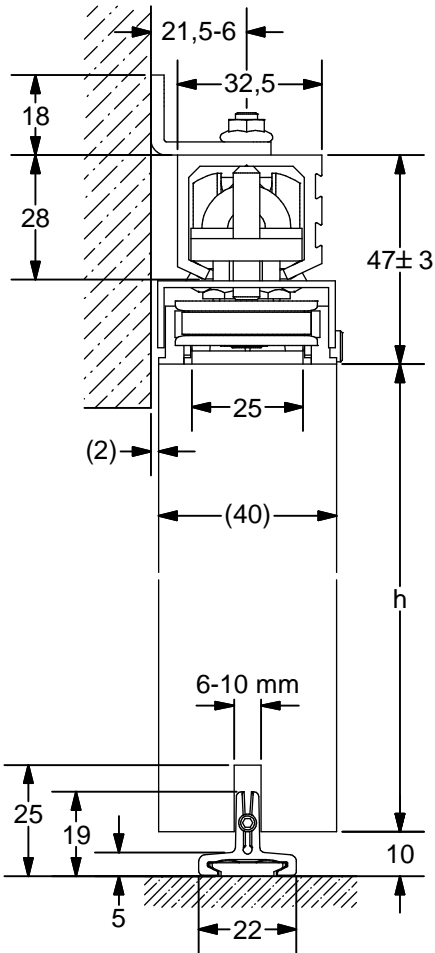

NEO 80 Holz

Synchron

Wandmontage Wall mounting

Deckenmontage Ceiling mounting

Synchron-Set / Simultaneous-Set

Irrtümer und technische Änderungen vorbehalten.

Subject to errors and technical amendments.

1

2

3

4

5

6

7

11

8