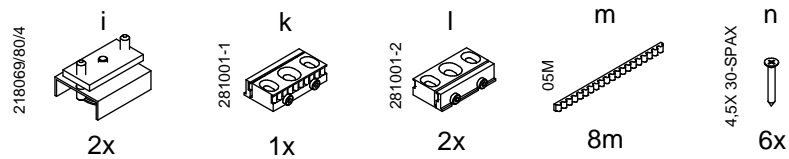

NEO 80 Holz

Synchron

Wandmontage Wall mounting

Deckenmontage Ceiling mounting

Synchron-Set / Simultaneous-Set

Irrtümer und technische Änderungen vorbehalten.

Subject to errors and technical amendments.

1