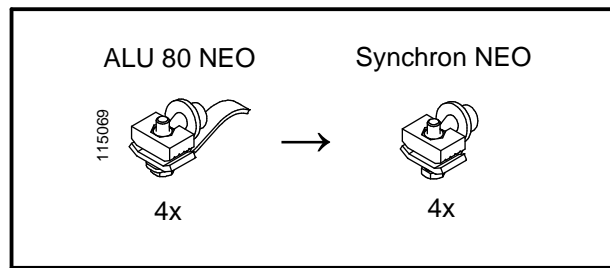

NEO 80 Holz

Synchron

Wandmontage Wall mounting

Deckenmontage Ceiling mounting

Synchron-Set / Simultaneous-Set

Irrtümer und technische Änderungen vorbehalten.

Subject to errors and technical amendments.

1