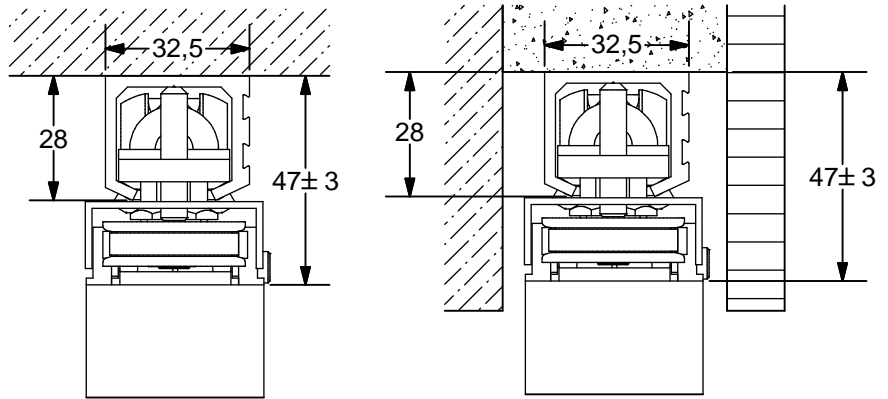

NEO 80 Holz

Synchron

Wandmontage Wall mounting

Deckenmontage Ceiling mounting

Synchron-Set / Simultaneous-Set

Irrtümer und technische Änderungen vorbehalten.

Subject to errors and technical amendments.

1