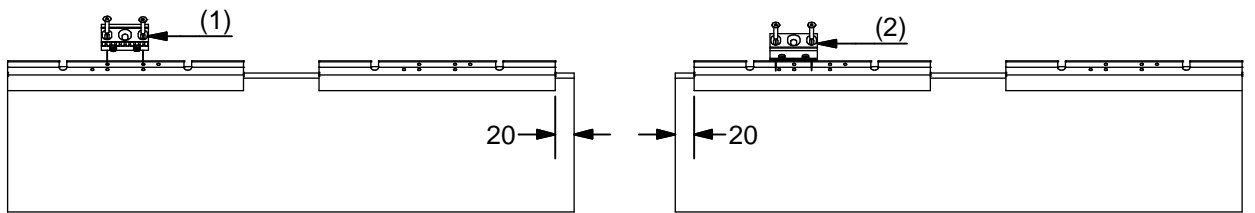

## Deckenmontage Ceiling mounting

## Glas Synchron-Set / Glass Simultaneous-Set

Irrtümer und technische Änderungen vorbehalten.

Subject to errors and technical amendments.

**1****2****3**

Glasstärke Glass thickness	Gummistärke Rubber thickness
8	3
10	2