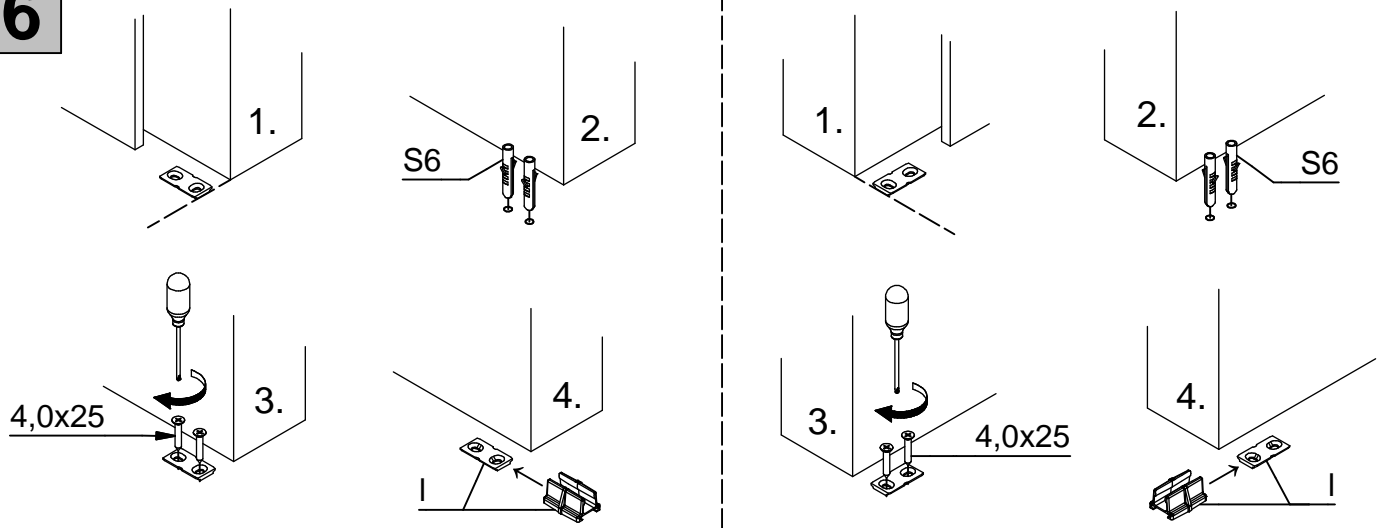

5

6

7

11

Irrtümer und technische Änderungen vorbehalten.

Subject to errors and technical amendments.