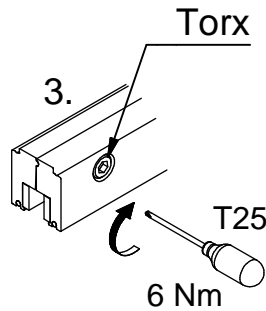

## Deckenmontage Ceiling mounting

## Glas Synchron-Set / Glass Simultaneous-Set

Irrtümer und technische Änderungen vorbehalten.

Subject to errors and technical amendments.

**1****2****3**

Glasstärke Glass thickness	Gummistärke Rubber thickness
8	3
10	2