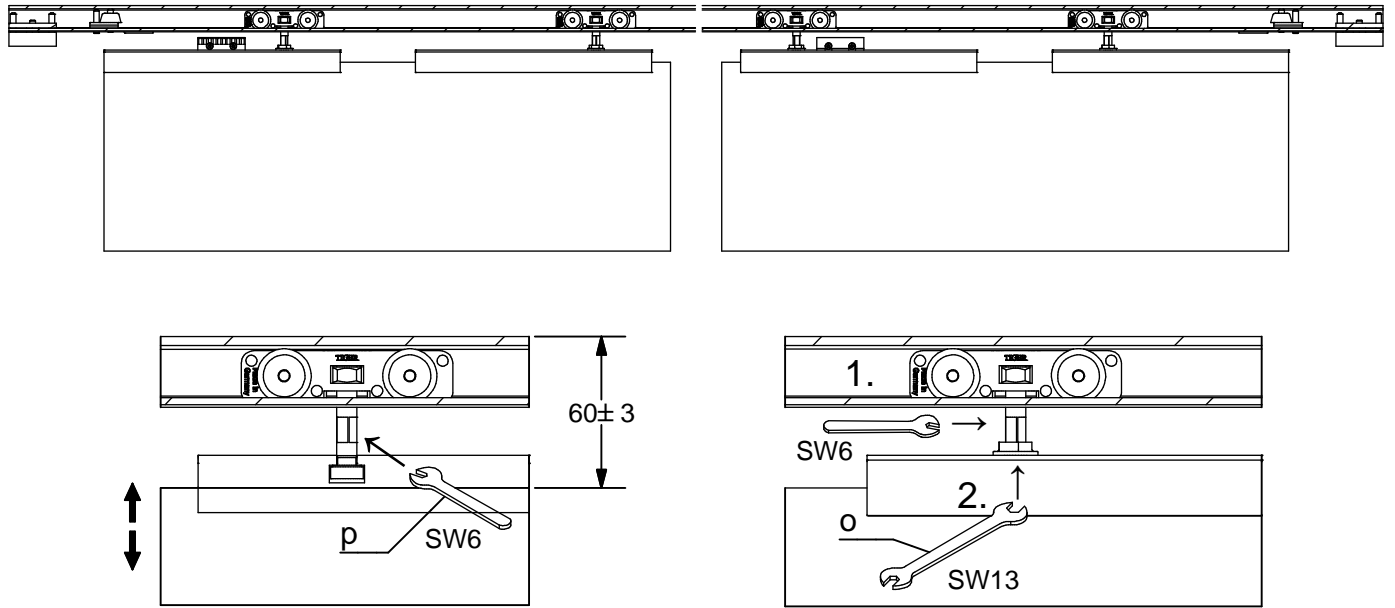

5

6

7

11

Irrtümer und technische Änderungen vorbehalten.

Subject to errors and technical amendments.