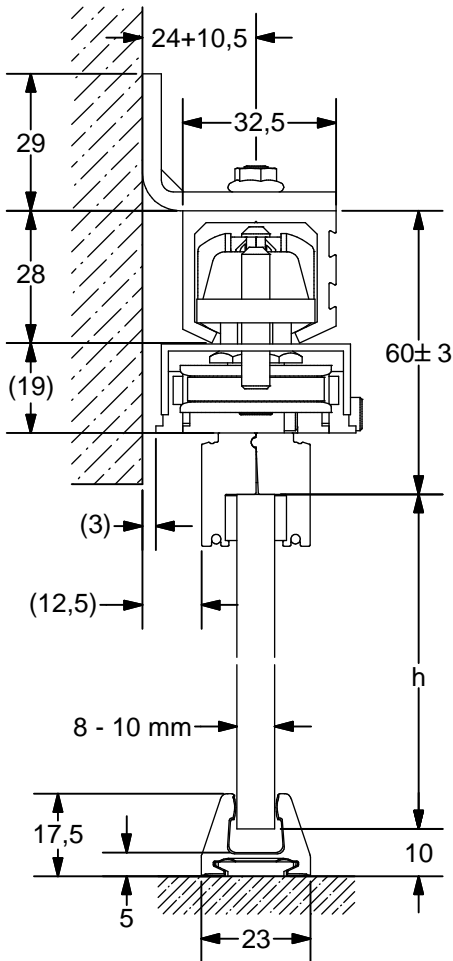

## Wandmontage Wall mounting

## Glas Synchron-Set / Glass Simultaneous-Set

Irrtümer und technische Änderungen vorbehalten.

Subject to errors and technical amendments.

**1****2****3**

Glasstärke Glass thickness	Gummistärke Rubber thickness
8	3
10	2