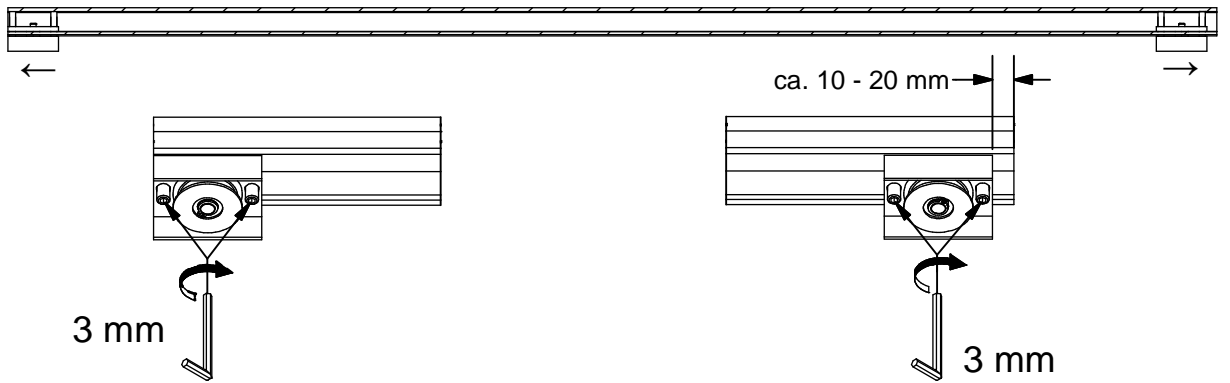

## Deckenmontage Ceiling mounting

## Glas Synchron-Set / Glass Simultaneous-Set

Irrtümer und technische Änderungen vorbehalten.

Subject to errors and technical amendments.

**1****2****3**

Glasstärke Glass thickness	Gummistärke Rubber thickness
8	3
10	2