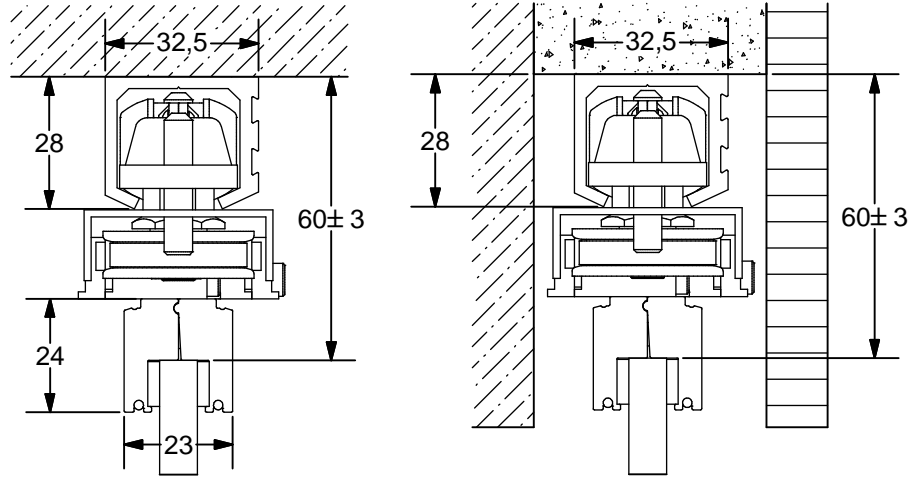

## Wandmontage Wall mounting

## Glas Synchron-Set / Glass Simultaneous-Set

Irrtümer und technische Änderungen vorbehalten.

Subject to errors and technical amendments.

**1****2****3**

Glasstärke Glass thickness	Gummistärke Rubber thickness
8	3
10	2