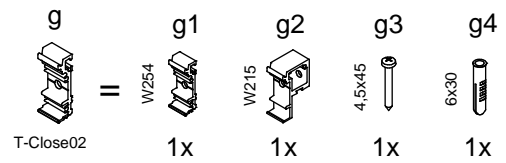

T-Close Glas

Profile + Blenden / Profiles + Covers

Irrtümer und technische Änderungen vorbehalten. / Subject to errors and technical amendments.

- a
RX100A
2x
- b
274087M
2x
- c
SX100H
1x
- d
T-Guide Glas
1x
- e
SX100A
1x
- f
M4x25
1x
- g
T-Close01
1x
- h
205080IP2-1
1x
- i
04-11MEW
SW 10/13
1x
- k
06-EW
SW 6
1x