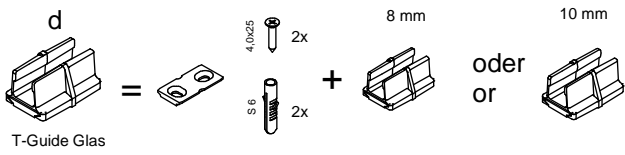

T-Close Glas

Profile + Blenden / Profiles + Covers

Irrtümer und technische Änderungen vorbehalten. / Subject to errors and technical amendments.

- a
RX100A
2x
- b
274087M
2x
- c
SX100H
1x
- d
T-Guide Glas
1x
- e
SX100A
1x
- f
M4x25
1x
- g
T-Close01
1x
- h
205080IP2-1
1x
- i
04-11MEW
SW 10/13
1x
- k
06-EW
SW 6
1x