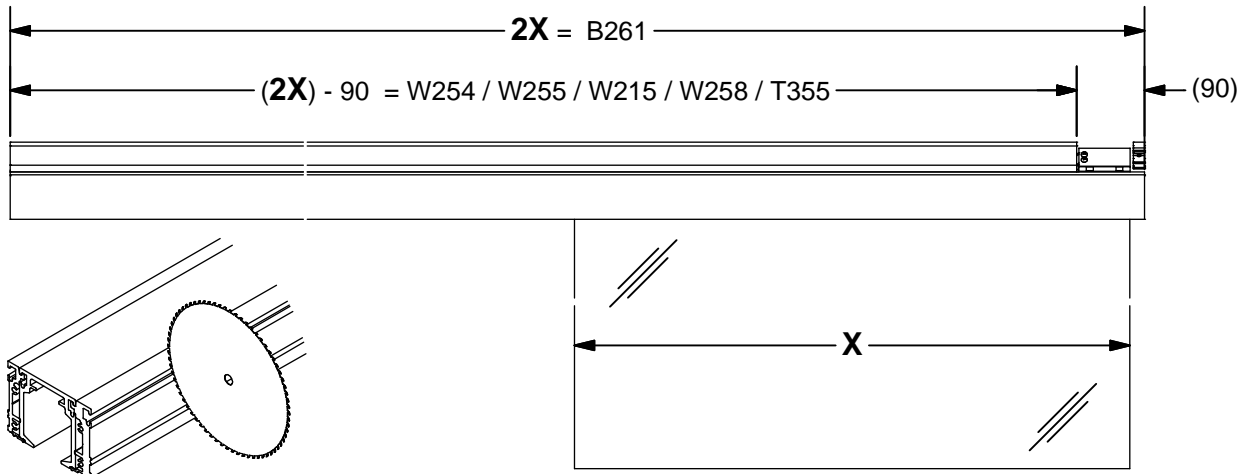

T-Close Glas

Profile + Blenden / Profiles + Covers

Irrtümer und technische Änderungen vorbehalten. / Subject to errors and technical amendments.

- a
RX100A
2x
- b
274087M
2x
- c
SX100H
1x
- d
T-Guide Glas
1x
- e
SX100A
1x
- f
M4x25
1x
- g
T-Close01
1x
- h
205080IP2-1
1x
- i
04-11MEW
SW 10/13
1x
- k
06-EW
SW 6
1x

Dämpfer spannen
Stretch the damper

1

Wandbefestigung
Wall fixing

W254
W255

W215

Deckenbefestigung
Ceiling fixing

2

3