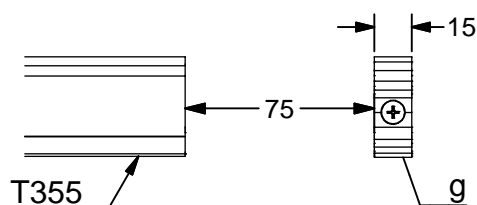

T-Close Glas

Profile + Blenden / Profiles + Covers

Irrtümer und technische Änderungen vorbehalten. / Subject to errors and technical amendments.

- a
RX100A
2x
- b
274087M
2x
- c
SX100H
1x
- d
T-Guide Glas
1x
- e
SX100A
1x
- f
M4x25
1x
- g
T-Close01
1x
- h
205080IP2-1
1x
- i
04-11MEW
SW 10/13
1x
- k
06-EW
SW 6
1x

Dämpfer spannen
Stretch the damper

1

Wandbefestigung
Wall fixing

W254
W255

W215

Deckenbefestigung
Ceiling fixing

2

3