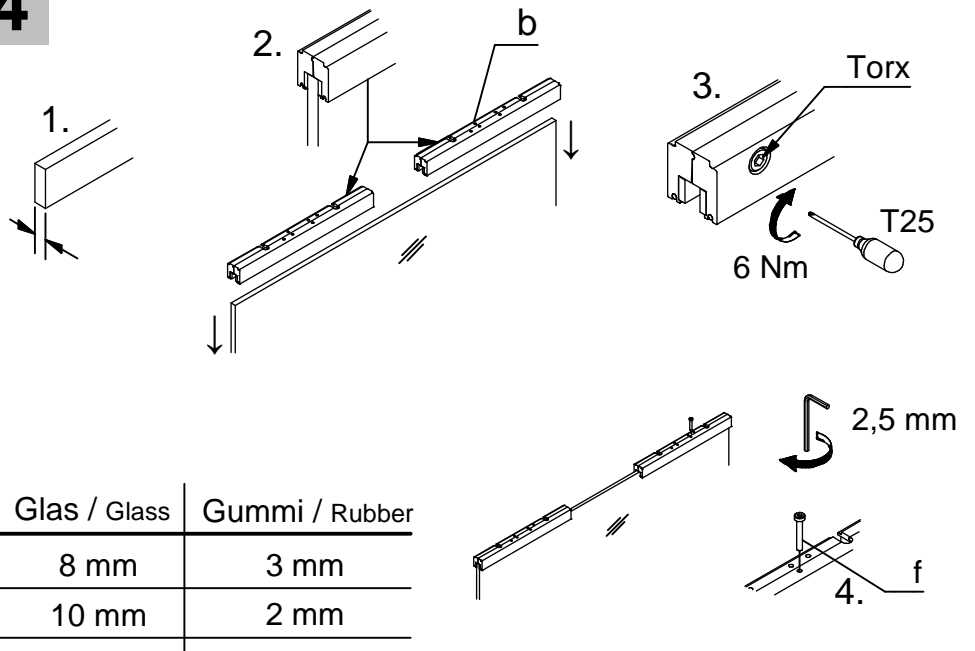

2

3

4

5

Irrtümer und technische Änderungen vorbehalten. / Subject to errors and technical amendments.