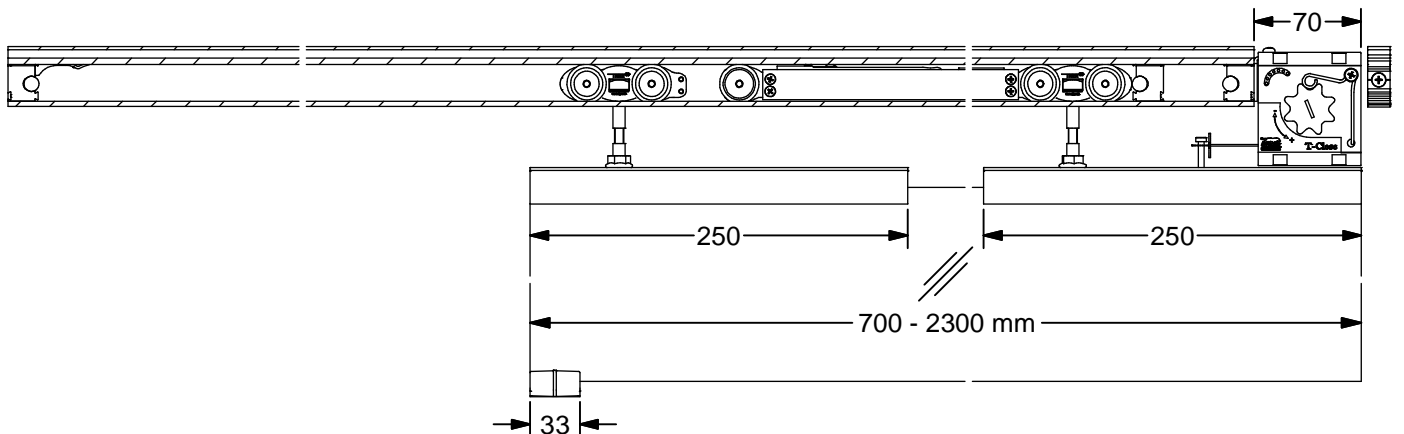

T-Close Glas

Profile + Blenden / Profiles + Covers

Irrtümer und technische Änderungen vorbehalten. / Subject to errors and technical amendments.

- a
RX100A
2x
- b
274087M
2x
- c
SX100H
1x
- d
T-Guide Glas
1x
- e
SX100A
1x
- f
M4x25
1x
- g
T-Close01
1x
- h
205080IP2-1
1x
- i
04-11MEW
SW 10/13
1x
- k
06-EW
SW 6
1x

Dämpfer spannen
Stretch the damper

1

Wandbefestigung
Wall fixing

W254
W255

W215

Deckenbefestigung
Ceiling fixing

2

3