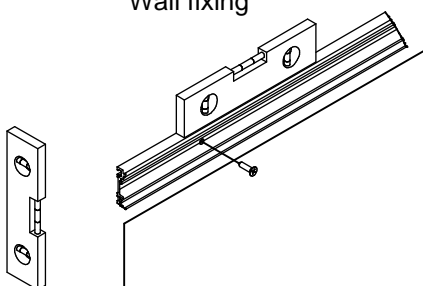

T-Close Glas

Profile + Blenden / Profiles + Covers

Irrtümer und technische Änderungen vorbehalten. / Subject to errors and technical amendments.

- a
RX100A
2x
- b
274087M
2x
- c
SX100H
1x
- d
T-Guide Glas
1x
- e
SX100A
1x
- f
M4x25
1x
- g
T-Close01
1x
- h
205080IP2-1
1x
- i
04-11MEW
SW 10/13
1x
- k
06-EW
SW 6
1x

Dämpfer spannen
Stretch the damper

1

Wandbefestigung
Wall fixing

W254
W255

W215

Deckenbefestigung
Ceiling fixing

2

3