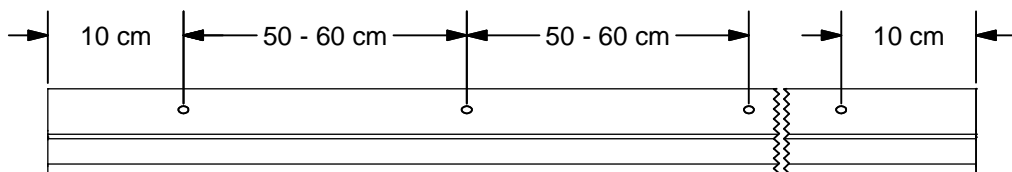

- a
  RX100A
  2x
- b
  274087M
  2x
- c
  SX100H
  1x
- d
  T-Guide Glas
  1x
- e
  SX100A
  1x
- f
  M4x25
  1x
- g
  T-Close01
  1x
- h
  205080IP2-1
  1x
- i
  04-11MEW
  SW 10/13
  1x
- k
  06-EW
  SW 6
  1x

Dämpfer spannen
Stretch the damper

1

Wandbefestigung
Wall fixing

W254
W255

W215

Deckenbefestigung
Ceiling fixing