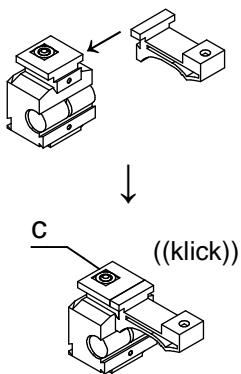

T-Close Glas

Profile + Blenden / Profiles + Covers

Irrtümer und technische Änderungen vorbehalten. / Subject to errors and technical amendments.

- a
RX100A
2x
- b
274087M
2x
- c
SX100H
1x
- d
T-Guide Glas
1x
- e
SX100A
1x
- f
M4x25
1x
- g
T-Close01
1x
- h
205080IP2-1
1x
- i
04-11MEW
SW 10/13
1x
- k
06-EW
SW 6
1x

Dämpfer spannen
Stretch the damper

1

Wandbefestigung
Wall fixing

W254
W255

W215

Deckenbefestigung
Ceiling fixing

2

3