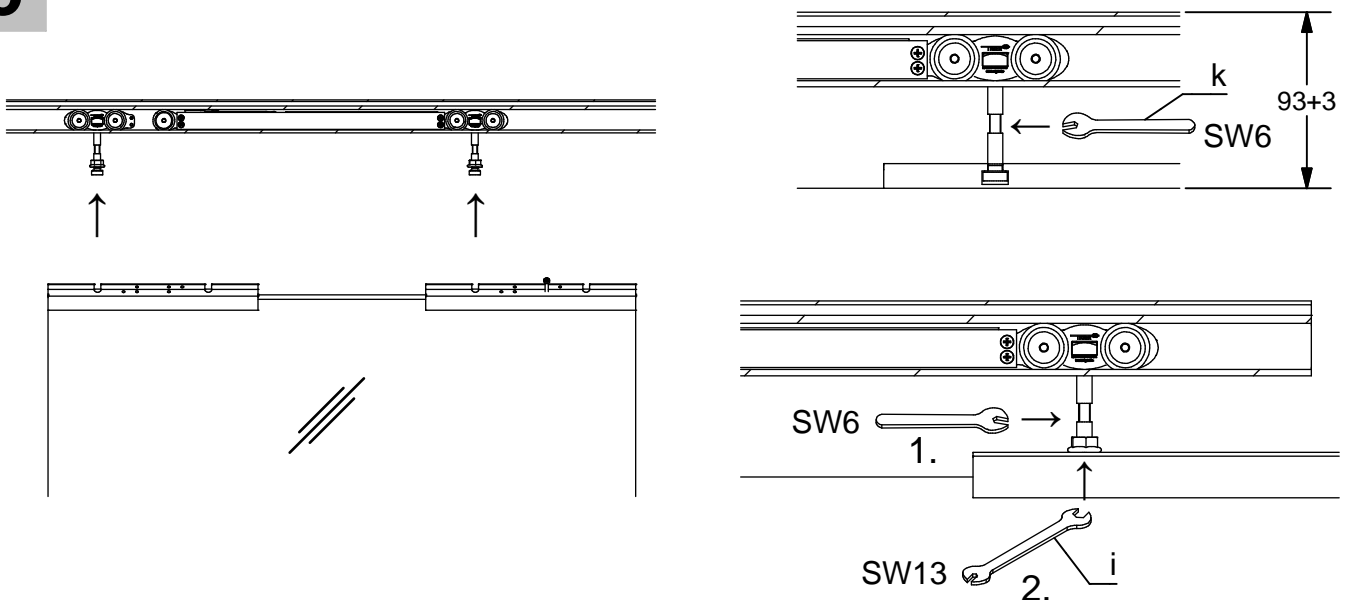

2

3

4

5

Irrtümer und technische Änderungen vorbehalten. / Subject to errors and technical amendments.