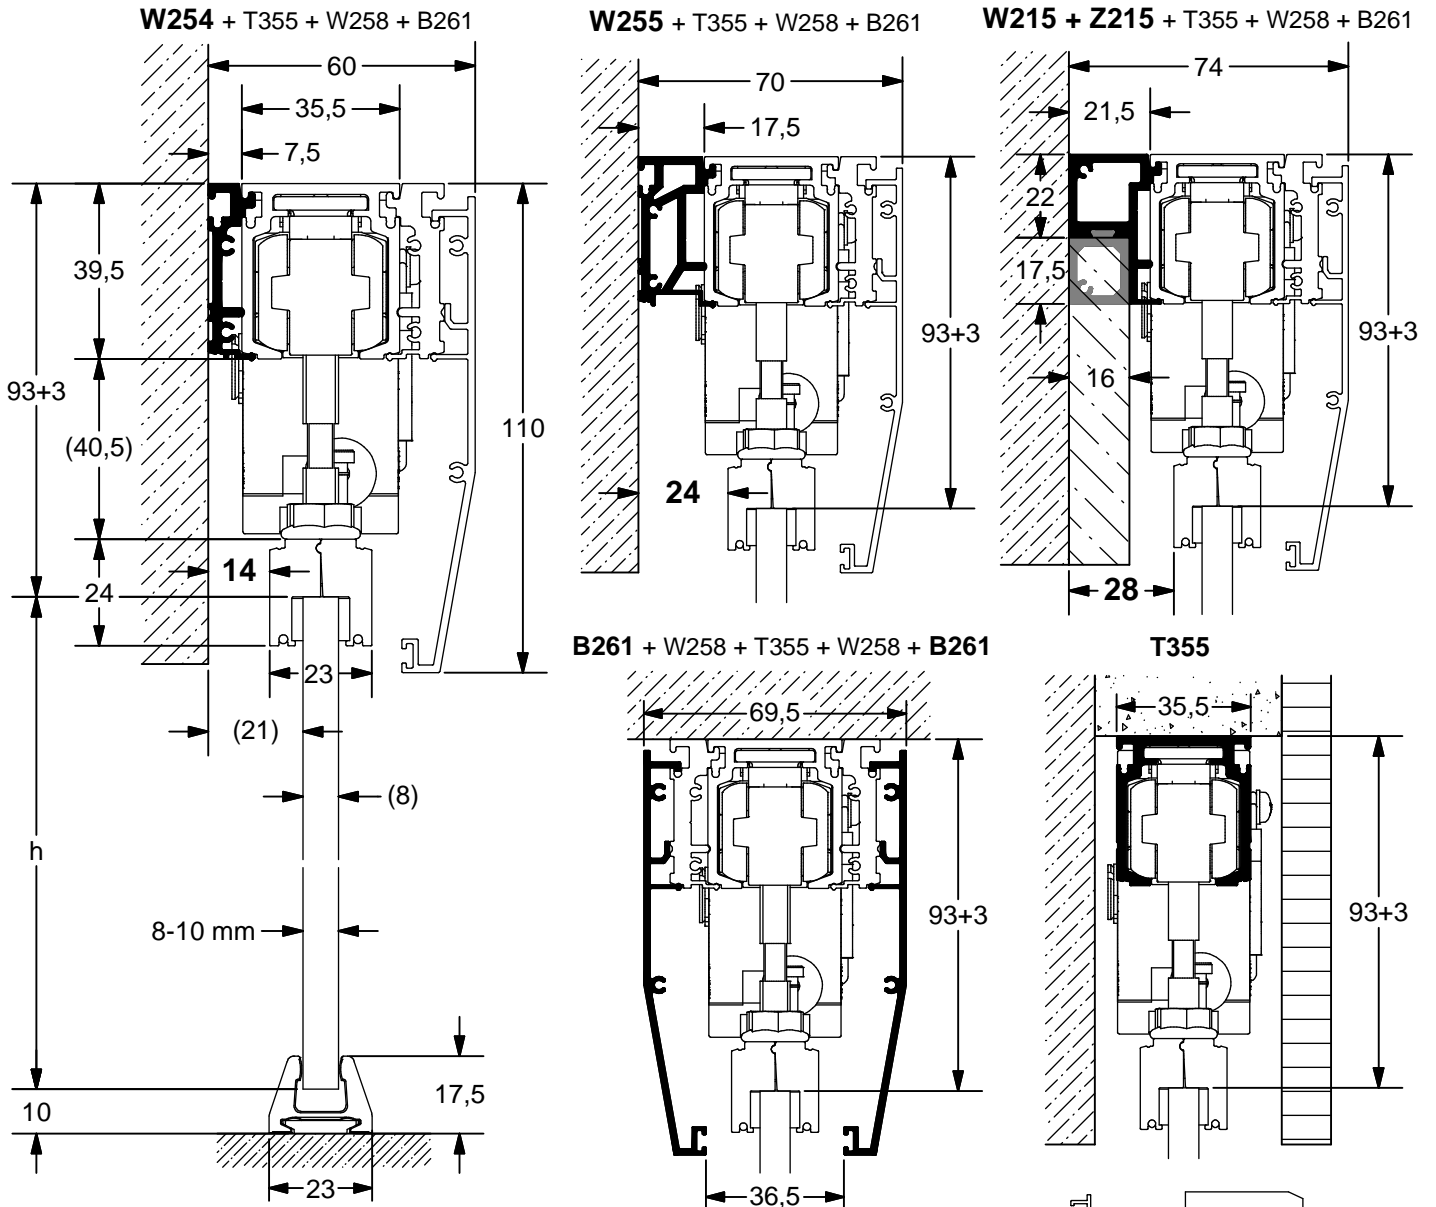

T-Close Glas

Profile + Blenden / Profiles + Covers

Irrtümer und technische Änderungen vorbehalten. / Subject to errors and technical amendments.

- a
RX100A
2x
- b
274087M
2x
- c
SX100H
1x
- d
T-Guide Glas
1x
- e
SX100A
1x
- f
M4x25
1x
- g
T-Close01
1x
- h
205080IP2-1
1x
- i
04-11MEW
SW 10/13
1x
- k
06-EW
SW 6
1x

Dämpfer spannen
Stretch the damper

1

Wandbefestigung
Wall fixing

W254
W255

W215

Deckenbefestigung
Ceiling fixing

2

3