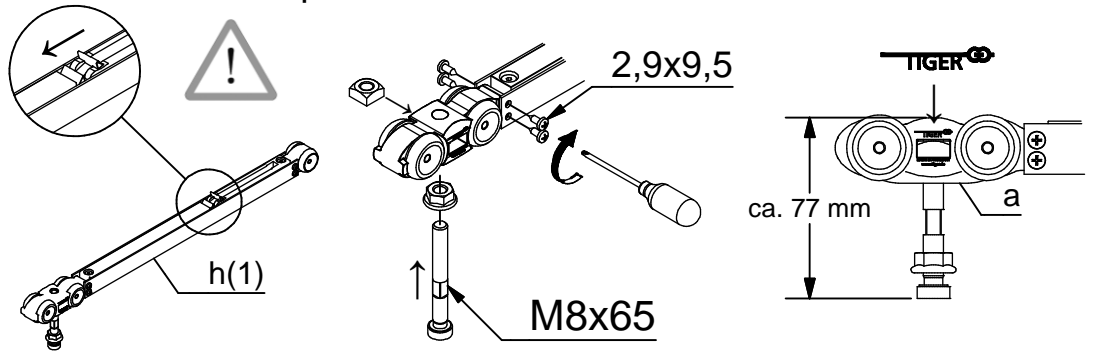

T-Close Glas

Profile + Blenden / Profiles + Covers

Irrtümer und technische Änderungen vorbehalten. / Subject to errors and technical amendments.

- a
RX100A
2x
- b
274087M
2x
- c
SX100H
1x
- d
T-Guide Glas
1x
- e
SX100A
1x
- f
M4x25
1x
- g
T-Close01
1x
- h
205080IP2-1
1x
- i
04-11MEW
SW 10/13
1x
- k
06-EW
SW 6
1x

Dämpfer spannen
Stretch the damper

1

Wandbefestigung
Wall fixing

W254
W255

W215

Deckenbefestigung
Ceiling fixing

2

3