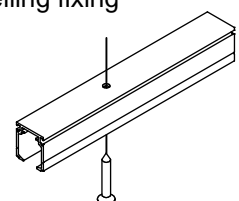

T-Close Glas

Profile + Blenden / Profiles + Covers

Irrtümer und technische Änderungen vorbehalten. / Subject to errors and technical amendments.

- a
RX100A
2x
- b
274087M
2x
- c
SX100H
1x
- d
T-Guide Glas
1x
- e
SX100A
1x
- f
M4x25
1x
- g
T-Close01
1x
- h
205080IP2-1
1x
- i
04-11MEW
SW 10/13
1x
- k
06-EW
SW 6
1x

Dämpfer spannen
Stretch the damper

1

Wandbefestigung
Wall fixing

W254
W255

W215

Deckenbefestigung
Ceiling fixing

2

3