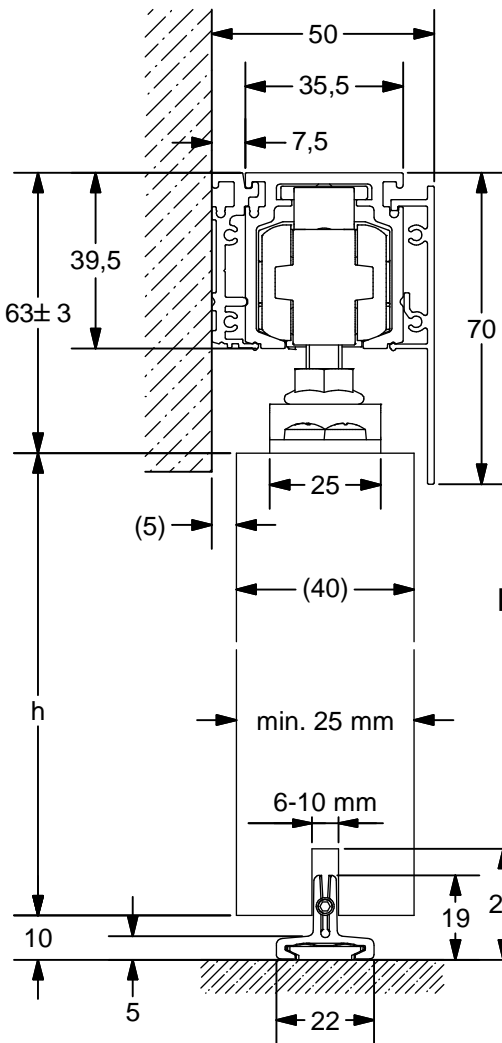

ALU 100

NEO Pro Holz

W254 + T355 + B256

W255 + T355 + B256

W215 + T355 + B256

B256 + T355 + B256

Irrtümer und technische Änderungen vorbehalten.

Subjekt to errors and technical amendments.

1

Wandbefestigung
Wall fixing

Deckenbefestigung
Ceiling fixing

**2****3****4****5****6**