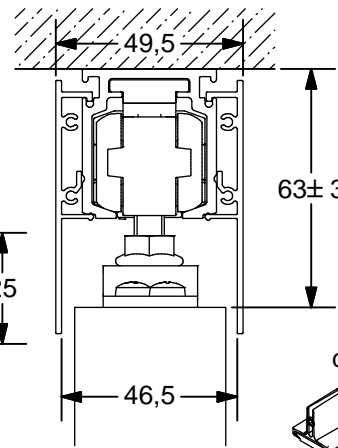

ALU 100

NEO Pro Holz

W254 + T355 + B256

W255 + T355 + B256

W215 + T355 + B256

B256 + T355 + B256

Irrtümer und technische Änderungen vorbehalten.

Subjekt to errors and technical amendments.

1

Wandbefestigung
Wall fixing

Deckenbefestigung
Ceiling fixing

**2****3****4****5****6**