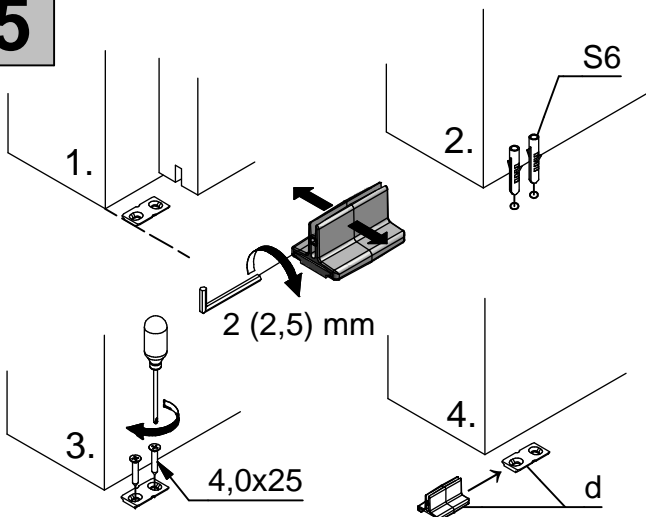

ALU 100

NEO Pro Holz

W254 + T355 + B256

W255 + T355 + B256

W215 + T355 + B256

B256 + T355 + B256

Irrtümer und technische Änderungen vorbehalten.

Subjekt to errors and technical amendments.

1

Wandbefestigung
Wall fixing

Deckenbefestigung
Ceiling fixing

**2****3****4****5****6**