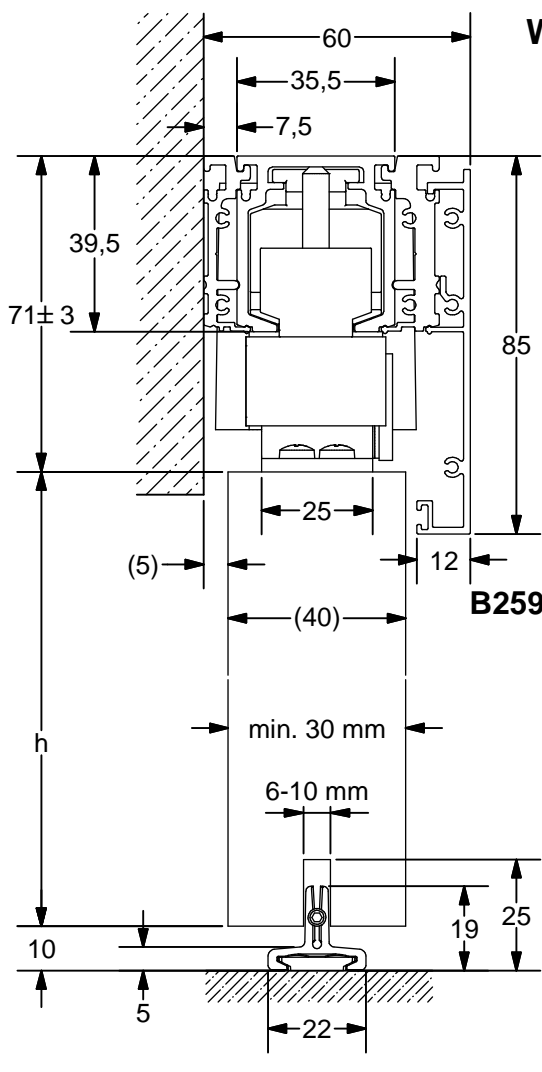

ALU 100 NEO Pro ET3 Holz Synchron

W254 + T355 + W258 + B259

W215 + T355 + W258 + B259

W255 + T355 + W258 + B259

B259 + W258 + T355 + W258 + B259

Irrtümer und technische Änderungen vorbehalten.

Subject to errors and technical amendments.

M8x45

TIGER

ca. 56 mm

1

Wandbefestigung
Wall fixing

Deckenbefestigung
Ceiling fixing

2

3