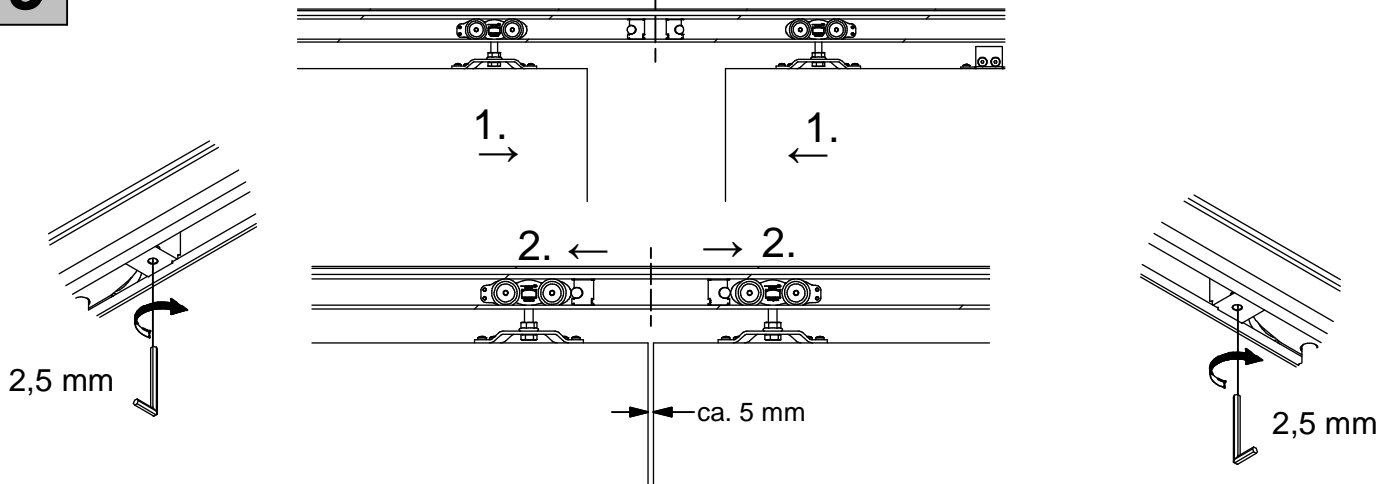

9

10

11

12

Irrtümer und technische Änderungen vorbehalten.

Subject to errors and technical amendments.