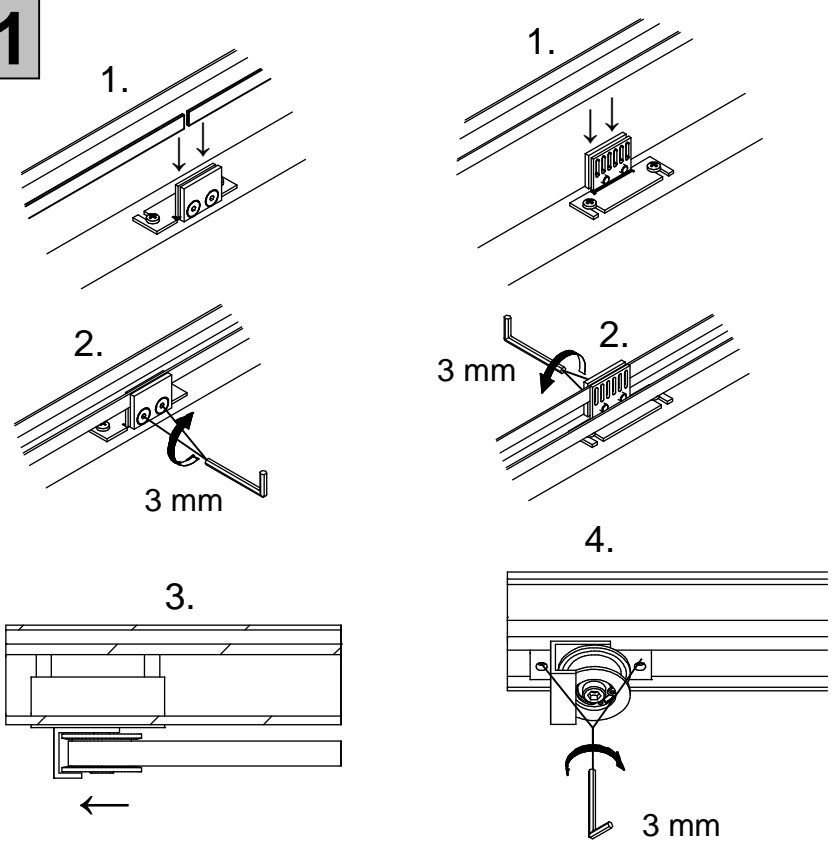

9

10

11

12

Irrtümer und technische Änderungen vorbehalten.

Subject to errors and technical amendments.