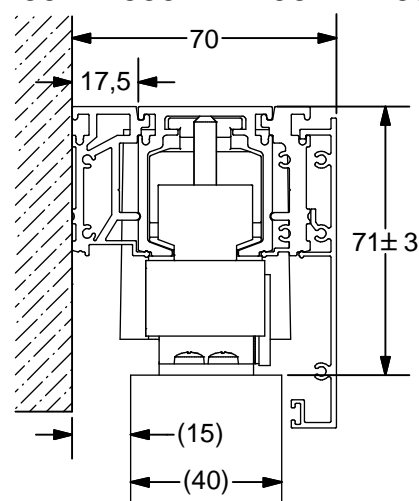

ALU 100 NEO Pro ET3 Holz Synchron

W254 + T355 + W258 + B259

W215 + T355 + W258 + B259

W255 + T355 + W258 + B259

B259 + W258 + T355 + W258 + B259

Irrtümer und technische Änderungen vorbehalten.

Subject to errors and technical amendments.

M8x45

TIGER

ca. 56 mm

1

Wandbefestigung
Wall fixing

Deckenbefestigung
Ceiling fixing

2

3