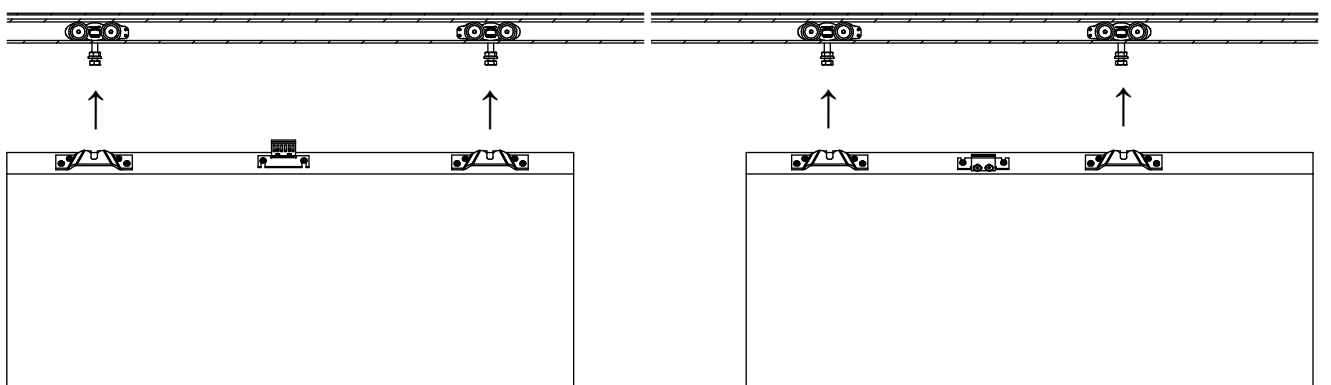

Irrtümer und technische Änderungen vorbehalten.

Subject to errors and technical amendments.