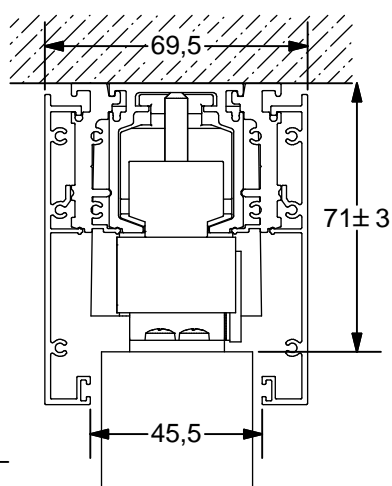

ALU 100 NEO Pro ET3 Holz Synchron

W254 + T355 + W258 + B259

W215 + T355 + W258 + B259

W255 + T355 + W258 + B259

B259 + W258 + T355 + W258 + B259

Irrtümer und technische Änderungen vorbehalten.

Subject to errors and technical amendments.

M8x45

TIGER

ca. 56 mm

1

Wandbefestigung
Wall fixing

Deckenbefestigung
Ceiling fixing

2

3