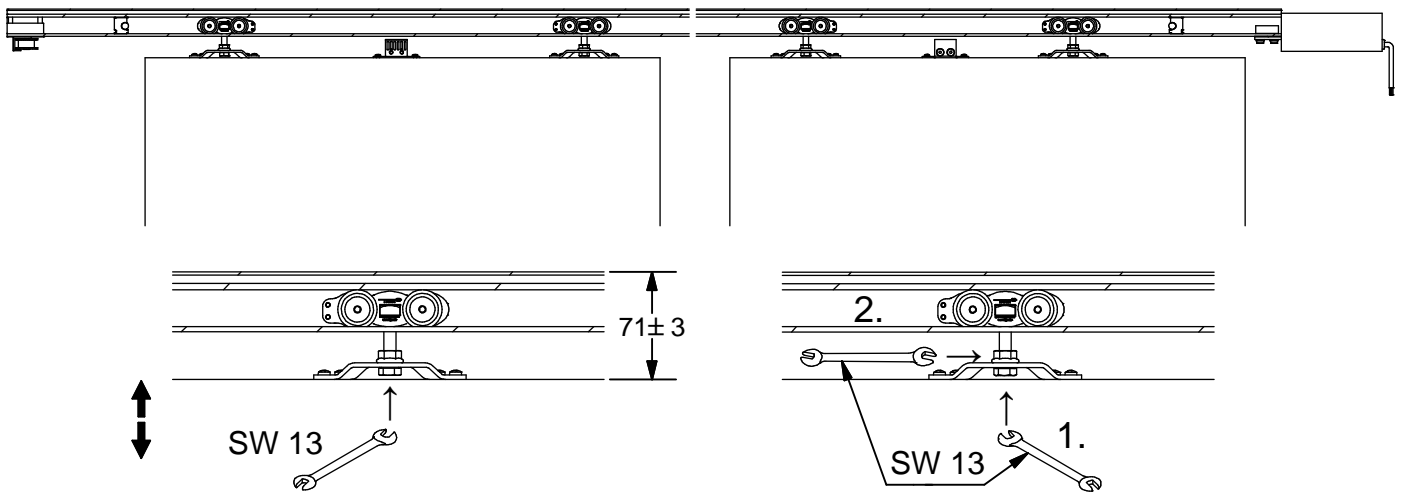

6

7

8

Irrtümer und technische Änderungen vorbehalten.

Subject to errors and technical amendments.