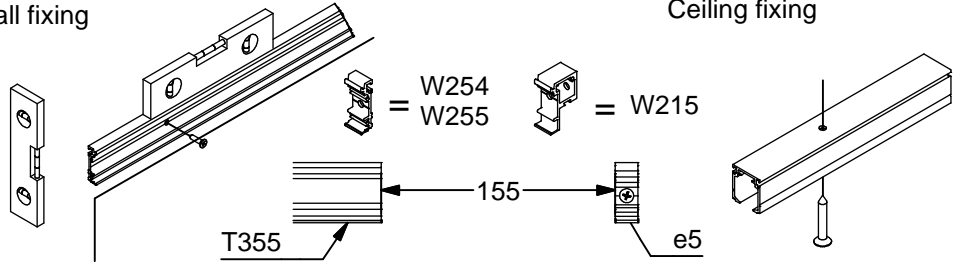

M8x45

TIGER

ca. 56 mm

1

Wandbefestigung
Wall fixing

Deckenbefestigung
Ceiling fixing

2

3