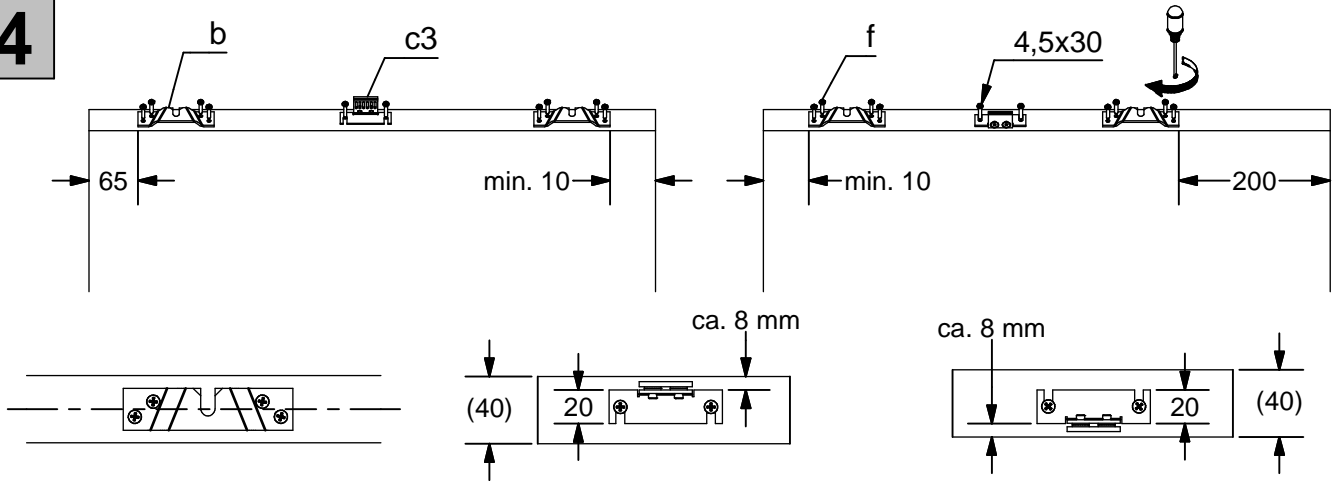

M8x45

TIGER

ca. 56 mm

1

Wandbefestigung
Wall fixing

Deckenbefestigung
Ceiling fixing

2

3

4

5

Irrtümer und technische Änderungen vorbehalten.

Subject to errors and technical amendments.