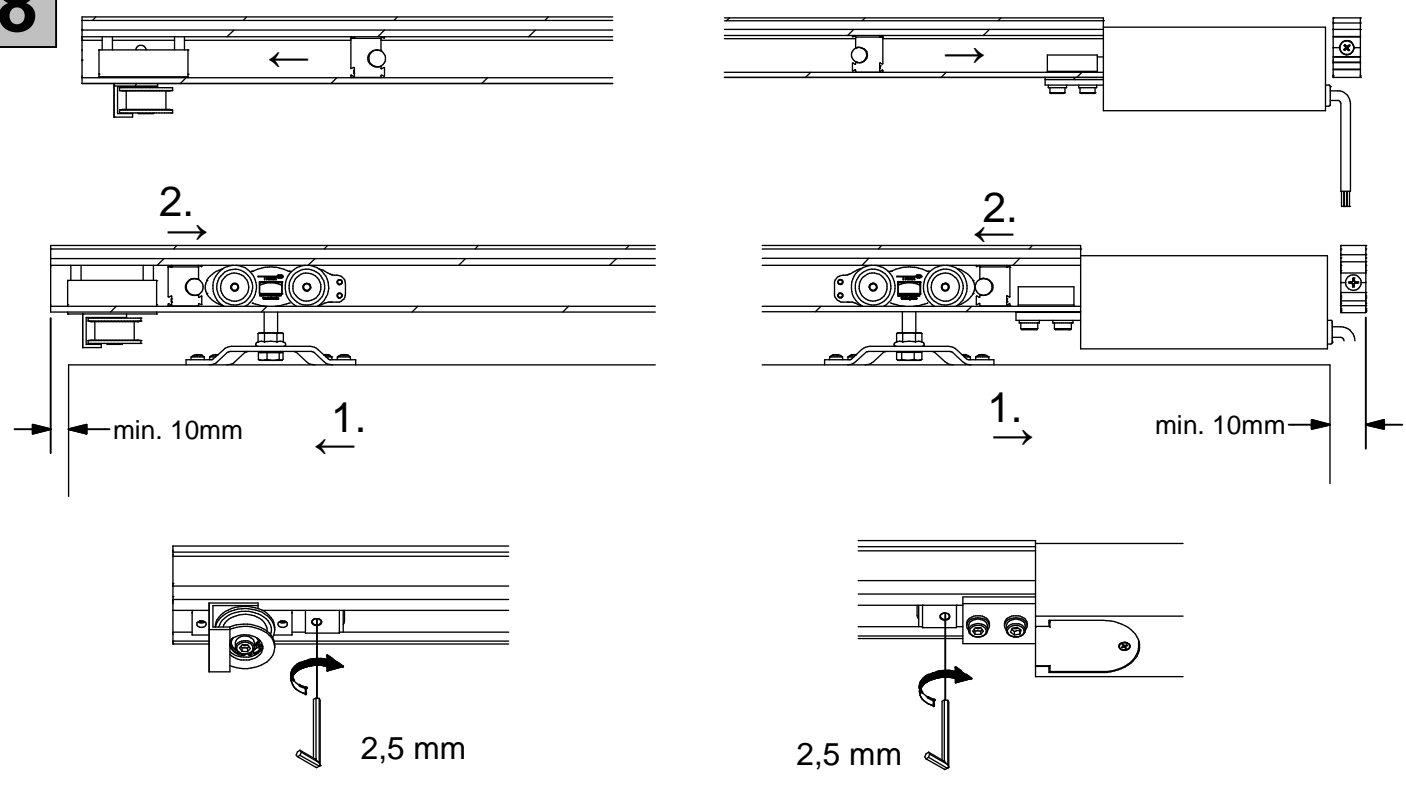

8

Irrtümer und technische Änderungen vorbehalten.

Subject to errors and technical amendments.