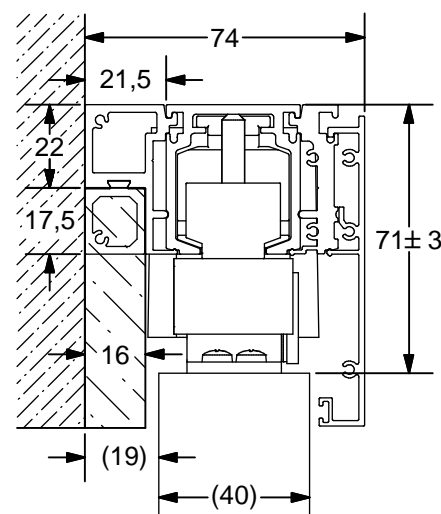

ALU 100 NEO Pro ET3 Holz Synchron

W254 + T355 + W258 + B259

W215 + T355 + W258 + B259

W255 + T355 + W258 + B259

B259 + W258 + T355 + W258 + B259

Irrtümer und technische Änderungen vorbehalten.

Subject to errors and technical amendments.

M8x45

TIGER

ca. 56 mm

1

Wandbefestigung
Wall fixing

Deckenbefestigung
Ceiling fixing

2

3