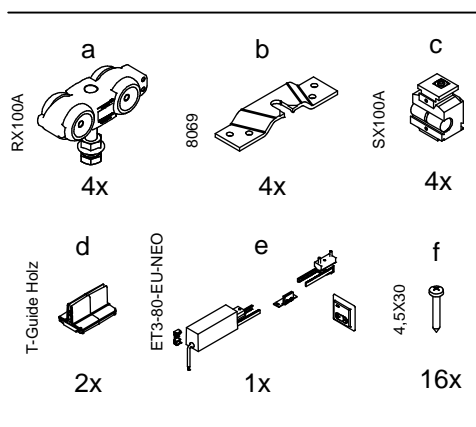

ALU 100 NEO Pro ET3 Holz Synchron

W254 + T355 + W258 + B259

W215 + T355 + W258 + B259

W255 + T355 + W258 + B259

B259 + W258 + T355 + W258 + B259

Irrtümer und technische Änderungen vorbehalten.

Subject to errors and technical amendments.

M8x45

TIGER

ca. 56 mm

1

Wandbefestigung
Wall fixing

Deckenbefestigung
Ceiling fixing

2

3