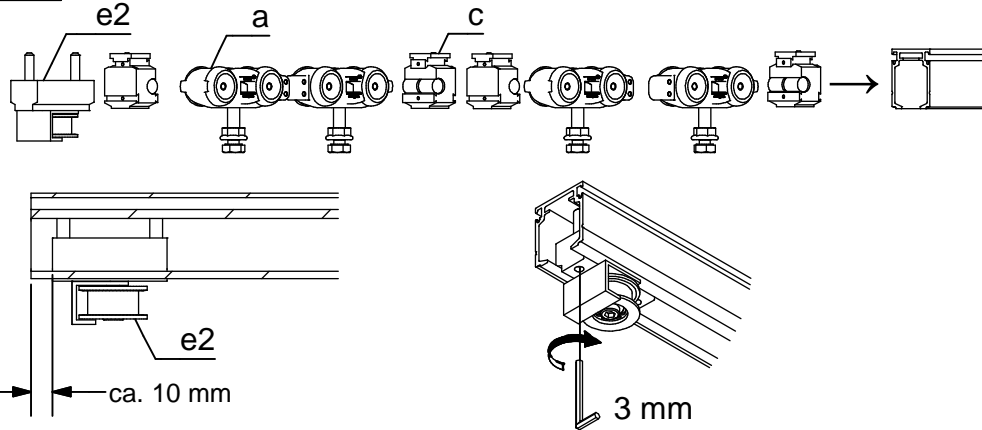

M8x45

TIGER

ca. 56 mm

1

Wandbefestigung
Wall fixing

Deckenbefestigung
Ceiling fixing

2

3