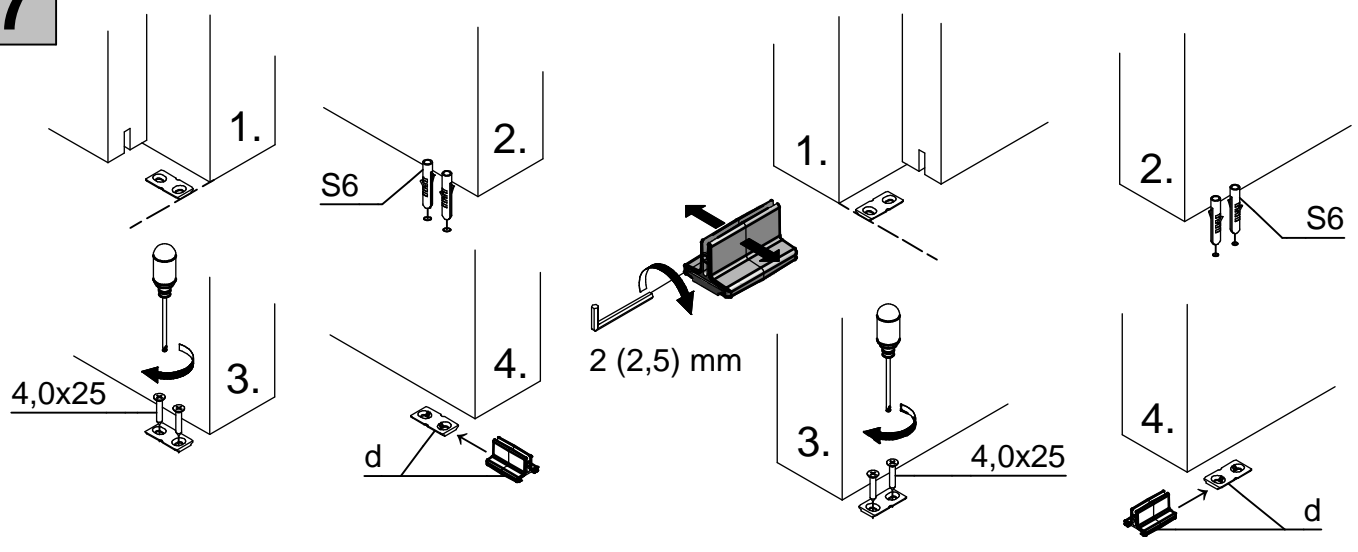

6

7

8

Irrtümer und technische Änderungen vorbehalten.

Subject to errors and technical amendments.