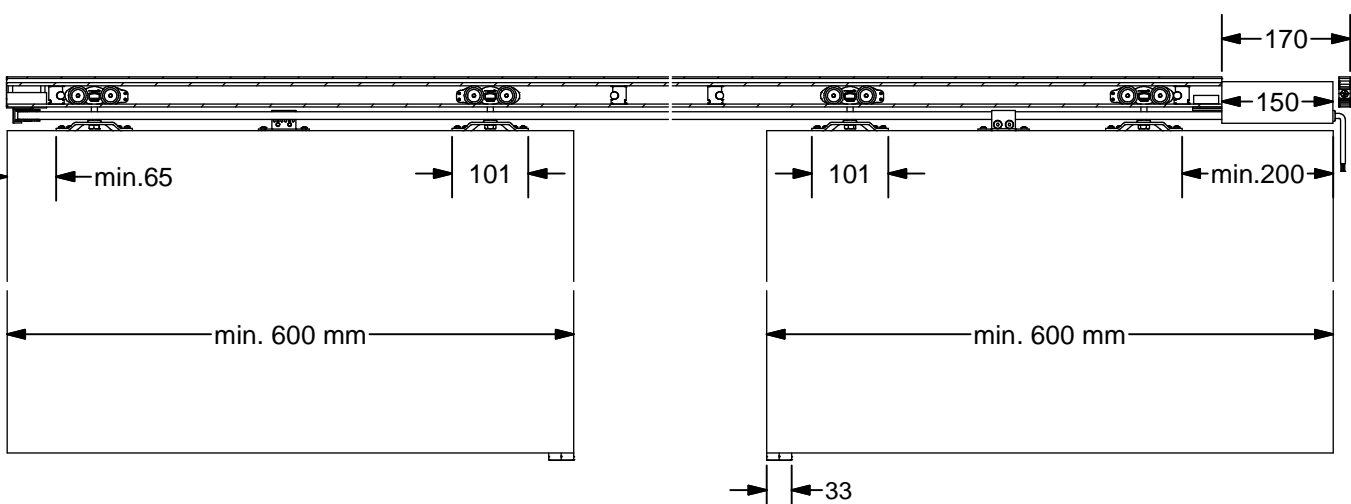

ALU 100 NEO Pro ET3 Holz Synchron

W254 + T355 + W258 + B259

W215 + T355 + W258 + B259

W255 + T355 + W258 + B259

B259 + W258 + T355 + W258 + B259

Irrtümer und technische Änderungen vorbehalten.

Subject to errors and technical amendments.

M8x45

TIGER

ca. 56 mm

1

Wandbefestigung
Wall fixing

Deckenbefestigung
Ceiling fixing

2

3