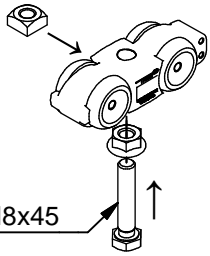

ALU 100 NEO Pro ET3 Holz Synchron

W254 + T355 + W258 + B259

W215 + T355 + W258 + B259

W255 + T355 + W258 + B259

B259 + W258 + T355 + W258 + B259

Irrtümer und technische Änderungen vorbehalten.

Subject to errors and technical amendments.

M8x45

TIGER

ca. 56 mm

1

Wandbefestigung
Wall fixing

Deckenbefestigung
Ceiling fixing

2

3