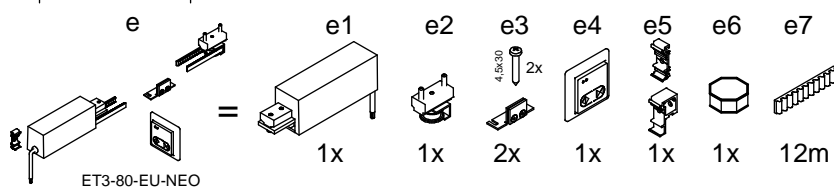

ALU 100 NEO Pro ET3 Holz Synchron

W254 + T355 + W258 + B259

W215 + T355 + W258 + B259

W255 + T355 + W258 + B259

B259 + W258 + T355 + W258 + B259

Irrtümer und technische Änderungen vorbehalten.

Subject to errors and technical amendments.

M8x45

TIGER

ca. 56 mm

1

Wandbefestigung
Wall fixing

Deckenbefestigung
Ceiling fixing

2

3